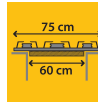

Whirlpool gaskookplaat: 4 gaspitten - GOB 616/NB NL

U profiteert van de standaard Whirlpool technologieën en voorzieningen.

Eenvoudige installatie

Installeer de kookplaat van 75 cm in een standaard nis van 60 cm voor maximale flexibiliteit in uw keuken.