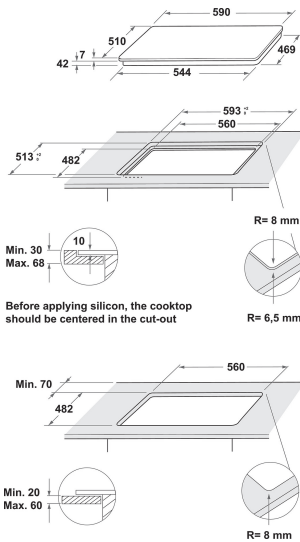

GOB 616/NB NL

12NC: 859991590670

EAN-code: 8003437605246

Whirlpool

SENSING THE DIFFERENCE

- Gietijzeren pandragers
- Electromagnetisch veiligheidsinstelling voor elke brander
- Zwart knoppen
- 4 WP Single cross grids Gietijzer roosters
- Aan voorzijdebedieningselementen
- 60 cm kookplaat
- Mechanische bediening
- Ontstekingstype: Knop
- 4 Branders
- 4 branders: 1 Rapid 3000 W brander, 1 Semirapid 1650 W brander, 1 Semirapid 1650 W brander, en 1 Auxiliair 1000 W brander.
- Inclusief netsnoer
- Afmetingen HxBxD: 49x590x510 mm
- Nismaat hxbxd: 41x560x490 mm
- Spanning: 220-240 V
- Rating gasaansluiting: 7300 W

Whirlpool gaskookplaat: 4 gaspitten - GOB 616/NB NL

U profiteert van de standaard Whirlpool technologieën en voorzieningen.

Eenvoudige installatie

Installeer de kookplaat van 75 cm in een standaard nis van 60 cm voor maximale flexibiliteit in uw keuken.

BELANGRIJKSTE KENMERKEN

Productgroep	Kookplaat
Uitvoering	Inbouw
Type besturing	Mechanisch
Type bedienings- en signaleringselementen	Knop
Aantal gasbranders	4
Aantal elektrische kookzones	0
Aantal elektrische platen	0
Aantal stralingszones	0
Aantal halogeenzones	0
Aantal inductiezones	0
Aantal elektrische warmhoudzones	0
Positie bedieningspaneel	Aan voorzijde
Materiaal basisoppervlak	Glas
Belangrijkste kleur van het product	Zwart
Aansluitwaarde (W)	0
Waarde gasaansluiting	7300
Gastype	G25
Stroom	0,6
Spanning	220-240
Frequentie	50/60
Lengte elektriciteits snoer	85
Type stekker	Nee
Gasaansluiting	n.v.t
Breedte van het product	590
Hoogte van het product	49
Diepte van het product	510
Minimale nishoogte	41
Minimale nisbreedte	560
Nisdiepte	490
Nettogewicht	10.3
Automatische programma's	Nee