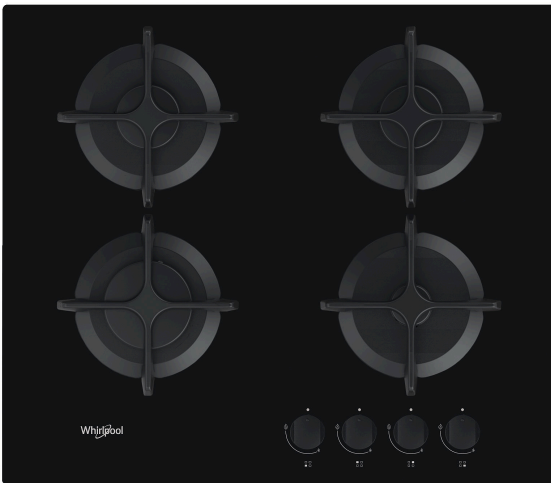

GOB 616/NB NL

12NC: 859991590670

EAN-code: 8003437605246

Whirlpool

SENSING THE DIFFERENCE

- Gietijzeren pandragers
- Electromagnetisch veiligheidsinstelling voor elke brander
- Zwart knoppen
- 4 WP Single cross grids Gietijzer roosters
- Aan voorzijdebedieningselementen
- 60 cm kookplaat
- Mechanische bediening
- Ontstekingstype: Knop
- 4 Branders
- 4 branders: 1 Rapid 3000 W brander, 1 Semirapid 1650 W brander, 1 Semirapid 1650 W brander, en 1 Auxiliair 1000 W brander.
- Inclusief netsnoer
- Afmetingen HxBxD: 49x590x510 mm
- Nismaat hxbxd: 41x560x490 mm
- Spanning: 220-240 V
- Rating gasaansluiting: 7300 W

Whirlpool gaskookplaat: 4 gaspitten - GOB 616/NB NL

U profiteert van de standaard Whirlpool technologieën en voorzieningen.

Eenvoudige installatie

Installeer de kookplaat van 75 cm in een standaard nis van 60 cm voor maximale flexibiliteit in uw keuken.