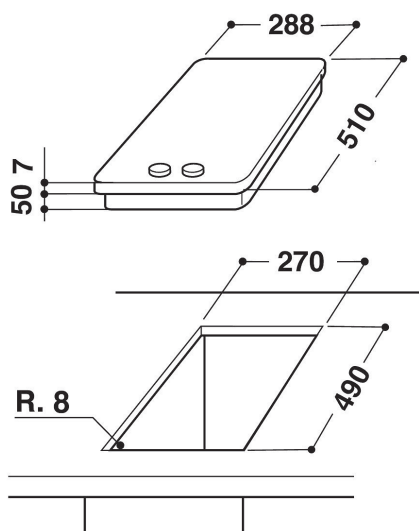

- Restvärmeindikering
- På/Av-omkopplare
- Frontmatad kontroll
- 30 cm bred
- Mekanisk kontroll
- Svart glasspishäll
- 2 kokzoner (strålningszoner)
- Anslutningskabel medföljer
- 2 Kokzoner: 1 Radiant 1200 W, 1 Radiant 1700 W
- Produktmått (HxBxD): 57x288x510 mm
- Inbyggnadsmått, max. (HxBxD): 50x270x490 mm
- Anslutningseffekt: 2900 W
- Spänning: 220-240 V
- Front zone: 145 mm  $\varnothing$ , 1200 W
- Rear zone: 180 mm  $\varnothing$ , 1700 W