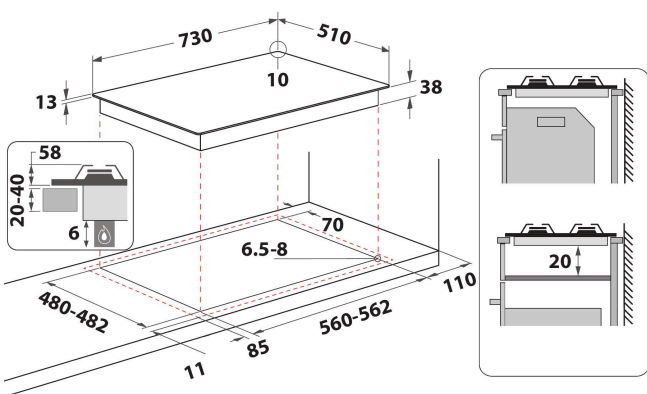

TGML 761 IX

12NC: 859991636160

Code EAN: 8003437625466

Whirlpool

SENSING THE DIFFERENCE

- Supports de casseroles en fonte
- Sécurité thermocouple : interrompt l'arrivée du gaz lorsque la flamme s'éteint
- Commande Front
- Plaque de cuisson 75 cm
- Commande mécanique
- Allumage électronique d'une main
- Table de cuisson au gaz Inox
- 5 brûleurs
- Cordon d'alimentation inclus
- Dimensions (HxLxP): 40x730x510 mm
- Dimensions de la niche HxLxP: 50x562x480 mm
- Tension: 230 V
- Type de gaz: G20
- Zone arrière centrale: 75 mm Ø, Semi-rapide 1650 W
- Rear right zone : 100 mm Ø, Rapide 3000 W
- Zone avant droite: 55 mm Ø, Auxiliaire 1000 W

Acier inox

Pour donner un look actuel à votre cuisine.

Facile à installer

Installez la plaque de cuisson de 75 cm dans un encastrement standard de 60 cm pour une flexibilité maximale dans votre cuisine.

Grilles lavables au lave-vaisselle

CARACTERISTIQUES PRINCIPALES

Groupe de produit	Table de cuisson
Type de construction	Encastrable
Type de commande	Mécanique
Types de dispositifs de réglage et d'alarme	N/A
Nombre de brûleurs	5
Nombre de foyers électriques	0
Nombre de plaques électriques	0
Nombre de plaques radiantes	0
Nombre de plaques halogènes	0
Nombre de plaques à induction	0
Nombre de zones de chauffe-plat électriques	0
Emplacement du bandeau de commande	Front
Matériau de base de la surface	Inox
Couleur principale du produit	Inox
Puissance de raccordement	0
Puissance de raccordement au gaz	10800
Type de gaz	G20
Intensité	0,6
Tension	230
Fréquence	50
Longueur du cordon électrique	85
Type de prise	Non
Raccordement au gaz	Cylindrique
Largeur du produit	730
Hauteur du produit	40
Profondeur du produit	510
Hauteur minimale de la niche d'encastrement	20
Largeur minimale de la niche d'encastrement	560
Profondeur de la niche d'encastrement	480
Poids net	11.9
Programmes automatiques	Non