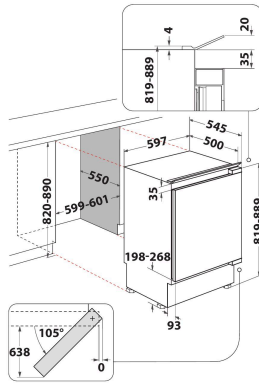

WBUL021

12NC: 859991674880

EAN-koodi: 8003437054471

Whirlpool

SENSING THE DIFFERENCE

TUOTTEEN AVAINTIEDOT

Tuoteryhmä	Jääkaappi
Kaupallinen koodi	WBUL021
EAN-koodi	8003437054471
Rakenteen tyyppi	Kalusteisiin sijoitettava
Asennuksen tyyppi	Työtason alle sijoitettava
Ohjauksen tyyppi	Elektroninen
Ohjaus- ja signaalilaitteiden tyyppi	LED
Tuotteen pääväri	Valkoinen
Liitännän arvo	100
Virta	16
Jännite	220-240
Taajuus	50
Virtajohdon pituus	245
Pistokkeen tyyppi	Schuko
Tuotteen kokonaistilavuus (EU 2017/1369)	144
Tähtiluokitus	Automaattinen
Itsenäisten jäähdytysjärjestelmien lukumäärä	1
Tuotteen korkeus	819
Tuotteen leveys	597
Tuotteen syvyys	545
Syvyys luukun ollessa auki 90 astetta	N/A
Jalkojen maksimisisätkorkeus	70
Nettopaino	32
Oven sarana	Oikealla, vaihdettavissa

TEKNISET TIEDOT

Säädettävä lämpötila	On
Toimintahäiriön varoituserkki	Merkkivalo
Jääkaappiosion sulatusprosessi	Automaattinen
Pikajäähdytyskytkin	Ei
Tuuletin jääkaapissa	Ei
Pullohyllyt	Ei
Lukittava ovi	Ei
Hyllyjen lukumäärä jääkaappiosiossa	4
Säädettävien hyllyjen lukumäärä jääkaappiosiossa	3
Hyllyjen materiaali	Lasi
Jääkaappiosaston lämpömittari	Ei ole