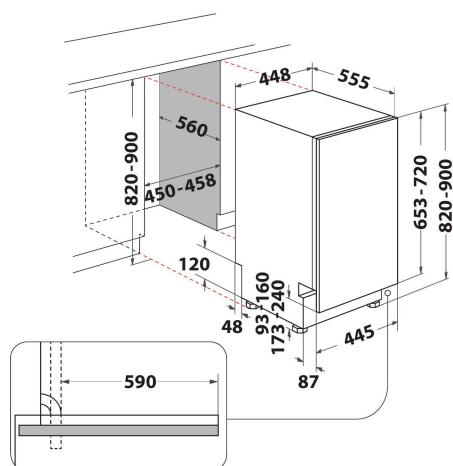

WSIO 3034 PFE X

12NC: 859991616430

Штрих-код (EAN) код: 8003437233005

Whirlpool

SENSING THE DIFFERENCE

- Тип встановлення: вбудовування
- Клас енергоефективності A+++
- 10 комплект/комплектів
- Компактна модел шириною лише 45 см
- Технологія 6TH Sense
- Рівень шуму: 44 дБ(А)
- 9 л на цикл (2520 L per year)
- PowerCleanPro
- PowerCleanPro
- Третя корзина: Yes, fixed + handle plastic
- Самоочистний фільтер
- Відкладений старт 1-12 год.
- FlexiSpace
- Регульовна верхня корзина
- Мультизональне миття Multizone
- Використання таблетованого миючого засобу
- Програма Попереднє миття