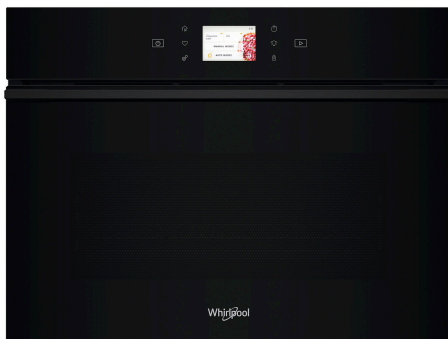

WCW907PHTSB

12NC: 859991685610

GTIN (EAN) code: 8003437397493

Whirlpool

SENSING THE DIFFERENCE

ALAPTULAJDONSÁGOK

Termékcsoport	Mikrohullám
Kereskedelmi elnevezés	WCW907PHTSB
Termék színe	Fekete
Mikrohullámú sütő típusa	Kombi mikrohullám
Konstruktív kivitel	Beépíthető
Vezérlés módja	Elektronikus
Type of control settings	Touch-control
Hozzáadott sütési mód: grill	Igen
Crisp/ropogós	Igen
Gőz	Nem
Hozzáadott sütési mód: légkeverés	Igen
Óra	Igen
Automatikus programok	Igen
Termékmagasság	455
Termék szélessége	559
Termékmélység	543
Minimális beépítési magasság	450
Minimális beépítési szélesség	560
Beépítési mélység	550
Nettó tömeg (kg)	41.6
Sütőtér térfogata (l)	53
Forgótányér	Nem
Forgótányér átmérője (mm)	0
Beépített tisztítórendszer	Hidrolitikus

MŰSZAKI ADATOK

Áramfelvétel (A)	16
Feszültség (V)	220-240
Frekvencia (Hz)	50
Elektromos csatlakozókábel hossza (cm)	150
Csatlakozódugó típusa	Schuko
Időzítő	Igen
Grill teljesítmény (W)	2000
Grill típusa	Fűtőelem/fűzőzóna
Sütőtér anyaga	Zománcozott
Belső világítás	Igen
Hozzáadott sütési mód: grill	Igen
Position of interior lights of the cavity	Jobboldal