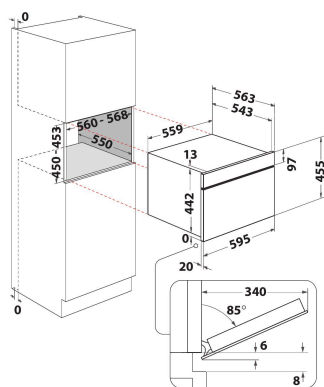

WCW907PHTSB

12NC: 859991685610

GTIN (EAN) code: 8003437397493

Whirlpool

SENSING THE DIFFERENCE

ALAPTULAJDONSÁGOK

Termékcsoport	Mikrohullám
Kereskedelmi elnevezés	WCW907PHTSB
Termék színe	Fekete
Mikrohullámú sütő típusa	Kombi mikrohullám
Konstruktív kivitel	Beépíthető
Vezérlés módja	Elektronikus
Type of control settings	Touch-control
Hozzáadott sütési mód: grill	Igen
Crisp/ropogós	Igen
Gőz	Nem
Hozzáadott sütési mód: légkeverés	Igen
Óra	Igen
Automatikus programok	Igen
Termékmagasság	455
Termék szélessége	559
Termékmélység	543
Minimális beépítési magasság	450
Minimális beépítési szélesség	560
Beépítési mélység	550
Nettó tömeg (kg)	41.6
Sütőtér térfogata (l)	53
Forgótányér	Nem
Forgótányér átmérője (mm)	0
Beépített tisztítórendszer	Hidrolitikus

MŰSZAKI ADATOK

Áramfelvétel (A)	16
Feszültség (V)	220-240
Frekvencia (Hz)	50
Elektromos csatlakozókábel hossza (cm)	150
Csatlakozódugó típusa	Schuko
Időzítő	Igen
Grill teljesítmény (W)	2000
Grill típusa	Fűtőelem/fűzőzóna
Sütőtér anyaga	Zománcozott
Belső világítás	Igen
Hozzáadott sütési mód: grill	Igen
Position of interior lights of the cavity	Jobboldal

MŰSZAKI TELJESÍTMÉNY

6. Érzék technológia	6. Érzék
Teljesítményfokozatok száma	7
Maximális mikrohullámú teljesítmény (W)	950
Kenyér kiolvasztás	Igen
Gyors kiolvasztás	Igen
Gyors indítás	Igen