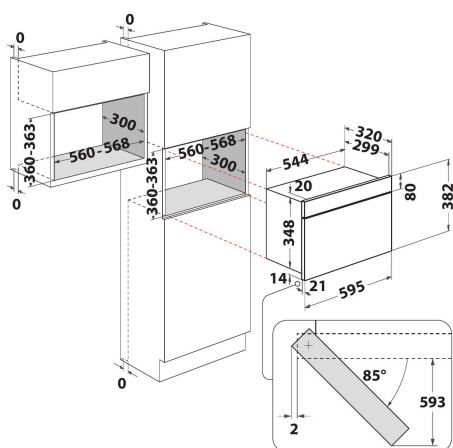

3D System

Ce système repose sur une double sortie d'onde et une forme de cavité spécifiquement adaptée qui assure une excellente répartition des ondes et garantit ainsi une décongélation, un réchauffage et une cuisson rapide et homogène.

Sécurité enfant

La sécurité d'abord. Ce four à micro-ondes Whirlpool est équipé d'un système blocage enfants, pour éviter que ces derniers ne le mettent en route involontairement.

Capacité 22 L

Plus d'espace pour vos réalisations culinaires. Ce micro-ondes Whirlpool d'une capacité de 22 litres vous permet de ne pas manquer d'espace dans la réalisation de vos nouvelles recettes.

- Cavité 22 L
- Jet Start : réchauffement rapide
- Jet Defrost : décongélation ultra rapide
- Puissance micro-ondes: 750 W
- Plateau tournant Ø 25 cm
- Diamètre maximum du plat: 280 mm
- Ventilation frontale
- Porte à ouverture latérale
- 1 méthode de cuisson : micro-ondes
- Puissance de raccordement: 1300 W
- Affichage numérique
- Finition anti empreintes digitales
- Sécurité enfant
- 4 niveaux de puissance
- 3D technology
- Dimensions de l'appareil (HxLxP) : 382x595x320 mm