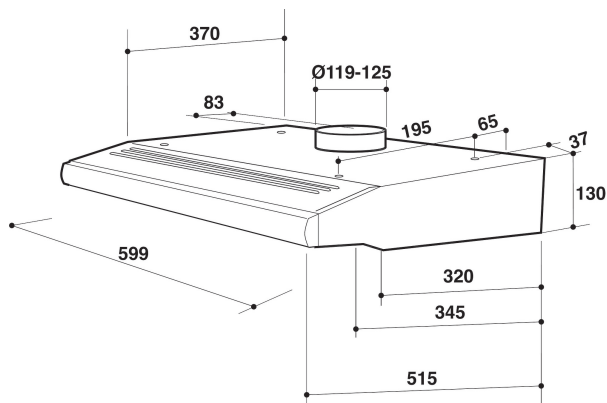

AKR 441 NB

12NC: 857844161010

EAN-kode: 8003437981111

Whirlpool

SENSING THE DIFFERENCE

PRODUKTINFORMASJON

Produktgruppe	Hette
Farge på enheten	Black
Materialegenskaper	Metall
Farge på avtrekkskanalen	-
Materiale avtrekkskanal	N/A
Type	Wall-mounted
Installasjonstype	Veggmontert
Betjeningstype	Mekanisk
Type betjeningsinnstillinger og varselenheter	-
Møbeldør alternativer	Følger med
Plassering av motor	Integrert motor i hette-enheten
Bruksmodus	Konvertibel
Tilkoblingseffekt	220
Strøm	1
Spenning	220-230
Frekvens	50
Lengden på strømledningen	0
Støpseltype	Europlug
Chimney height (mm)	0-0
Høyden på produktet, uten avtrekkskanal	130
Høyde på produktet	130
Bredde på produktet	599
Dybde på produktet	515
Minste nisjehøyde	-
Minste nisjebredde	-
Nisjedybde	-
Nettovekt	6.35

TEKNISKE SPESIFIKASJONER

Type manuelle betjeningsenheter	Slider
Type automatiske betjeningsenheter	-
Antall motorer	1
Total effekt på motorene	140
Antall hastighetsinnstillinger	3
Boost presence	Nei
Maksimal effekt luftavtrekk	320
Boost-innstilling luftavtrekk	320
Maksimal effekt luftresirkulering	120
Boost-innstilling luftresirkulering	0
Type lyskontroll	Nivåer
Antall lamper	2
Type lamper som brukes	Halogen
Total effekt på lampene	56
Diameter på luftuttak	125
Tilbakeslagsklaff luftstrøm	Ja
Fettfilter materiale	Vaskebar aluminium
Luktfilter	Ja