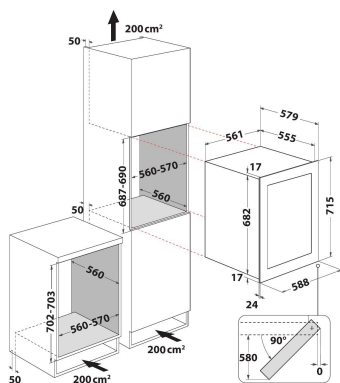

HA6 WC71101

12NC: 869991682620

Código EAN: 8050147623541

Hotpoint

DANE OGÓLNE

Grupo de produto	Compartimento para vinho
Código comercial	HA6 WC71101
Código EAN	8050147623541
Tipo de construção	Encastre
Tipo de instalação	Encastre
Tipo de controlo	Electrónicos
Tipo de definição de controlo e de indicadores	LED
Cor principal do produto	Inox
Classificação da ligação	65
Corrente	0,3
Voltagem	220-240
Frequência	50
Comprimento do cabo de alimentação eléctrica	150
Tipo de ficha	Schuko
Volume total do produto (UE 2017/1369)	100
Altura do produto	680
Largura do produto	560
Profundidade	555
Profundidade com porta aberta a 90 graus	-
Ajuste máximo dos pés	0
Peso líquido	39,5
De que lado está montada a porta?	Direita

CARACTERÍSTICAS TÉCNICAS

Temperatura ajustável	Sim
Sinal de avaria / avaria (congelador)	Nenhum sinal
Porta bloqueável	Não
Número de prateleiras	5
Material das prateleiras	Madeira
Existe um termómetro no frigorífico? De que tipo?	Digital