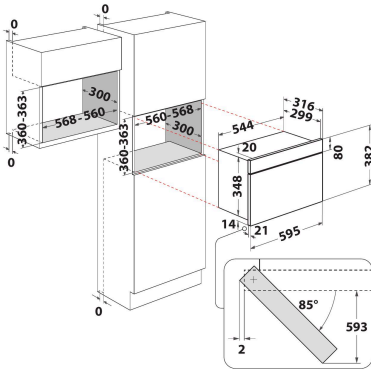

## TUOTTEEN AVAINTIEDOT

Tuoteryhmä	Mikroaaltouuni
Kaupallinen koodi	MBNA900X
Tuotteen pääväri	Ruostumaton teräs
Mikroaaltouunin tyyppi	Vain mikroaaltotoiminnot
Rakenteen tyyppi	Kalusteisiin sijoitettava
Ohjauksen tyyppi	Elektroninen
Ohjaus- ja signaalilaitteiden tyyppi	LED
Lisätoimintona grilli	Ei
Crisp	Ei
Steam	Ei
Lisätoimintona kiertoilma	Ei
Kello	On
Automaattiset ohjelmat	Ei
Tuotteen korkeus	382
Tuotteen leveys	595
Tuotteen syvyys	320
Asennustilan minimikorkeus	360
Asennustilan minimileveys	556
Asennustilan syvyys	300
Nettopaino	19,5
Sisätilan tilavuus	22
Pyörivä alusta	On
Pyörivän alustan halkaisija	250
Puhdistusjärjestelmä	Ei

## TEKNISET TIEDOT

Virta	10
Jännite	220-240
Taajuus	50
Virtajohdon pituus	135
Pistokkeen tyyppi	Schuko
Ajastin	On
Grillin teho	0
Grillin tyyppi	Ei tietoa
Sisätilan materiaali	Maalattu
Sisävalo	On
Lisätoimintona grilli	Ei
Sisävalojen sijainnit	Right side