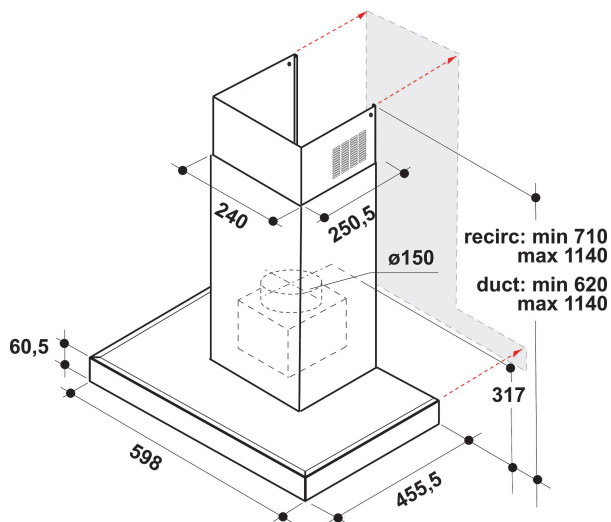

WHBS 62F LT K/1

12NC: 859991652050

GTIN (EAN) kood: 8003437636660

Whirlpool

SENSING THE DIFFERENCE

PÕHIOMADUSED

Tootegrupp	Pliidikumm
Kere värv	Must
Kere materjal	Alumiinium
Lööri värv	Roostevaba teras
Lööri materjal	Alumiinium
Tüpoloogia	Seinalepaigaldus
Paigaldustüüp	Seinalepaigaldus
Juhtimistüüp	Elektrooniline
Juhtsätete tüüp	-
Dekoratiivpaneeli valikud	Ei ole võimalik
Mootori asukoht	Integreeritud mootor pliidikummi keres
Töörežiim	Muudetav
Elektriühenduse võimsus (W)	277
Voolutugevus (A)	1,2
Pinge (V)	220-240
Sagedus (Hz)	50/60
Toitejuhtme pikkus (cm)	150
Pistiku tüüp	Schuko
Lööri kõrgus (mm)	-
Toote kõrgus ilma löörita (mm)	0
Toote kõrgus	1140
Toote laius	598
Toote sügavus	455
Orva min. kõrgus	0
Orva min. laius	0
Orva sügavus	0
Netokaal (kg)	13.7

TEHNILISED OMADUSED

Käsijuhtimise seadiste tüüp	Puutejuhtimine
Automaatsete juhtseadiste tüüp	-
Mootorite arv	1
Mootorite koguvõimsus (W)	270
Kiirusesätete arv: võimenduse olemasolek	7
Võimenduse olemasolu	Jah
Maks. tõmbeväljund (m ³ /h)	390
Väljatõmme võimendusasendis (m ³ /h)	730
Maks. ringlusväljund (m ³ /h)	330
Ringlusväljund võimendusasendis (m ³ /h)	365
Valgusti juhtimistüüp	On/Off
Valgustite arv	1
Lampide tüüp	LED-riba
Lampide koguvõimsus (W)	7
Õhu väljalaskeava läbimõõt (mm)	150
Tagasivooluklapp	Ei
Rasvafiltri materjal	Pestav alumiinium
Lõhnafilter	Jah