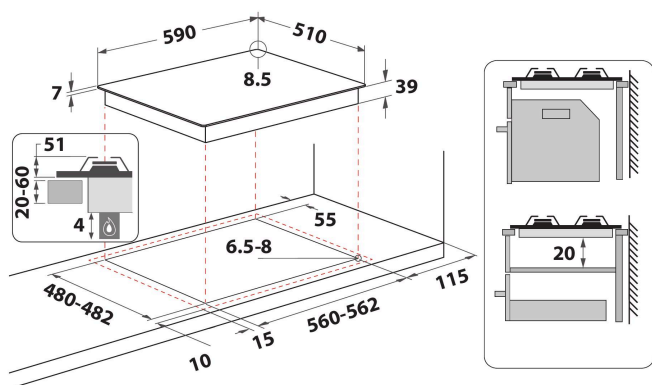

GMAL 6422/IXL

12NC: 859991632530

EAN-code: 8003437623349

Whirlpool

SENSING THE DIFFERENCE

- Gietijzeren pandragers
- Electromagnetisch veiligheidsinstelling voor elke brander
- Geveerd zilver knoppen
- Aan voorzijdebedieningselementen
- 60 cm kookplaat
- Mechanische bediening
- Ontstekingstype: Knop
- 4 Branders
- Inclusief netsnoer
- Afmetingen HxBxD: 41x590x510 mm
- Nismaat hxbxd: 38x560x480 mm
- Spanning: 220-240 V
- Rating gasaansluiting: 8000 W
- Gastype: G20
- Rear left zone: 75 mm Ø, Semirapid 1650 W
- Rechterachterste zone : 75 mm Ø, Semirapid 1650 W
- Voorste zone rechts: 50 mm Ø, Auxiliair 1000 W