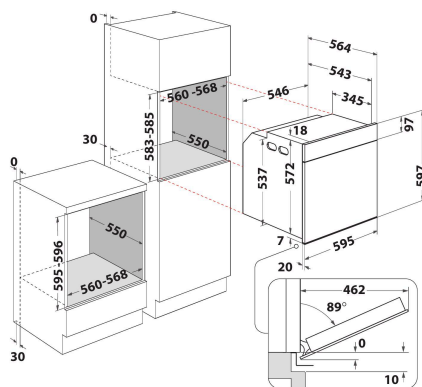

WOI5S8PPM1SBA

12NC: 859991689050

GTIN (EAN) code: 8003437837043

Whirlpool

SENSING THE DIFFERENCE

ALAPTULAJDONSÁGOK

Termékcsoport	Sütő
Kereskedelmi elnevezés	WOI5S8PPM1SBA
Termék színe	Fekete
Konstruktív kivitel	Beépíthető
Vezérlés módja	Elektronikus
Type of control settings	-
Minden főzőlap-kapcsoló be van építve?	Nem
Milyen főzőlapot tud vezérelni?	-
Automatikus programok	Igen
Áramfelvétel (A)	16
Feszültség (V)	220-240
Frekvencia (Hz)	50
Elektromos csatlakozókábel hossza (cm)	100
Csatlakozódugó típusa	Nem
Termékmélység 90°-ban nyitott ajtónál (mm)	-
Termékmagasság	597
Termék szélessége	595
Termékmélység	564
Minimális beépítési magasság	583
Minimális beépítési szélesség	560
Beépítési mélység	550
Nettó tömeg (kg)	38
Usable volume (of cavity)	73
Beépített tisztítórendszer	Pirolitikus+Hidrolitikus
Grids of the cavity	1
Tartók/tálcák	2

MŰSZAKI ADATOK

Időzítő	Igen
Idővezérlés	Elektronikus
Időbeállítási opciók	Indítás és leállítás
Biztonsági eszköz	-
Belső világítás	Igen
Number of interior lights of the cavity	1
Position of interior lights of the cavity	Elöl
Oven guides of the cavity	Teleszkópos
Probe of the cavity	Igen