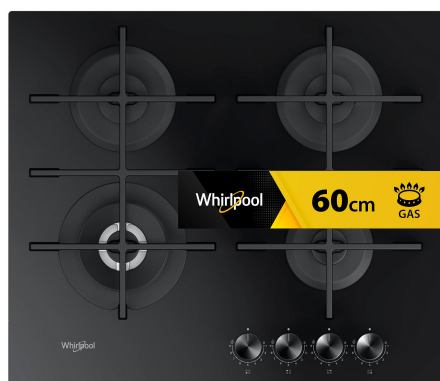

# GOWL 628/NB FR

12NC: 859991590390

Code EAN: 8003437605093

Whirlpool

SENSING THE DIFFERENCE

- Supports de casseroles en fonte
- Boutons Black Spin Brushed
- 2 grilles GOG W Collection - Tris grids fonte grilles
- Commande Front
- Plaque de cuisson 60 cm
- Commande mécanique
- Table de cuisson au gaz Noir Collection W
- 4 brûleurs
- 4 brûleurs: 1 brûleur DCC medium 3500 W, 1 brûleur Semi-rapide 1750 W, 1 brûleur Semi-rapide 1750 W, 1 brûleur Auxiliaire 1000 W
- Cordon d'alimentation inclus
- Dimensions (HxLxP): 49x590x510 mm
- Dimensions de la niche HxLxP: 41x560x490 mm
- Tension: 230 V
- Niveau de connexion de gaz: 7800 W
- Type de gaz: G20
- Zone avant gauche: 130 mm Ø, DCC medium 3500 W
- Zone arrière gauche: 75 mm Ø, Semi-rapide 1750 W
- Rear right zone : 75 mm Ø, Semi-rapide 1750 W
- Zone avant droite: 50 mm Ø, Auxiliaire 1000 W

## Gazinière Whirlpool: gaz 4 feux - GOWL 628/NB FR

Cette gazinière Whirlpool présente les caractéristiques suivantes : brûleurs à efficacité élevée pour une consommation d'énergie réduite.