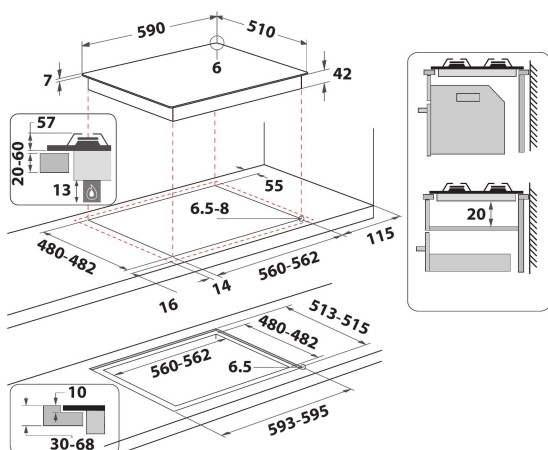

GOWL 628/NB FR

12NC: 859991590390

Code EAN: 8003437605093

Whirlpool

SENSING THE DIFFERENCE

- Supports de casseroles en fonte
- Boutons Black Spin Brushed
- 2 grilles GOG W Collection - Tris grids fonte grilles
- Commande Front
- Plaque de cuisson 60 cm
- Commande mécanique
- Table de cuisson au gaz Noir Collection W
- 4 brûleurs
- 4 brûleurs: 1 brûleur DCC medium 3500 W, 1 brûleur Semi-rapide 1750 W, 1 brûleur Semi-rapide 1750 W, 1 brûleur Auxiliaire 1000 W
- Cordon d'alimentation inclus
- Dimensions (HxLxP): 49x590x510 mm
- Dimensions de la niche HxLxP: 41x560x490 mm
- Tension: 230 V
- Niveau de connexion de gaz: 7800 W
- Type de gaz: G20
- Zone avant gauche: 130 mm Ø, DCC medium 3500 W
- Zone arrière gauche: 75 mm Ø, Semi-rapide 1750 W
- Rear right zone : 75 mm Ø, Semi-rapide 1750 W
- Zone avant droite: 50 mm Ø, Auxiliaire 1000 W

CARACTERISTIQUES PRINCIPALES

Groupe de produit	Table de cuisson
Type de construction	Encastrable
Type de commande	Mécanique
Types de dispositifs de réglage et d'alarme	Bouton
Nombre de brûleurs	4
Nombre de foyers électriques	0
Nombre de plaques électriques	0
Nombre de plaques radiantes	0
Nombre de plaques halogènes	0
Nombre de plaques à induction	0
Nombre de zones de chauffe-plat électriques	0
Emplacement du bandeau de commande	Front
Matériau de base de la surface	Verre
Couleur principale du produit	Noir
Puissance de raccordement	0
Puissance de raccordement au gaz	7800
Type de gaz	G20
Intensité	0,2
Tension	230
Fréquence	50
Longueur du cordon électrique	85
Type de prise	Non
Raccordement au gaz	N/A
Largeur du produit	590
Hauteur du produit	49
Profondeur du produit	510
Hauteur minimale de la niche d'encastrement	41
Largeur minimale de la niche d'encastrement	560
Profondeur de la niche d'encastrement	490
Poids net	12.5
Programmes automatiques	Non