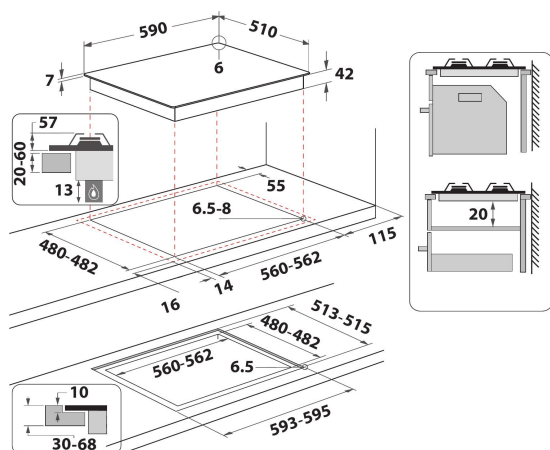

# GOWL 628/NB FR

12NC: 859991590390

Code EAN: 8003437605093

Whirlpool

SENSING THE DIFFERENCE

- Supports de casseroles en fonte
- Boutons Black Spin Brushed
- 2 grilles GOG W Collection - Tris grids fonte grilles
- Commande Front
- Plaque de cuisson 60 cm
- Commande mécanique
- Table de cuisson au gaz Noir Collection W
- 4 brûleurs
- 4 brûleurs: 1 brûleur DCC medium 3500 W, 1 brûleur Semi-rapide 1750 W, 1 brûleur Semi-rapide 1750 W, 1 brûleur Auxiliaire 1000 W
- Cordon d'alimentation inclus
- Dimensions (HxLxP): 49x590x510 mm
- Dimensions de la niche HxLxP: 41x560x490 mm
- Tension: 230 V
- Niveau de connexion de gaz: 7800 W
- Type de gaz: G20
- Zone avant gauche: 130 mm Ø, DCC medium 3500 W
- Zone arrière gauche: 75 mm Ø, Semi-rapide 1750 W
- Rear right zone : 75 mm Ø, Semi-rapide 1750 W
- Zone avant droite: 50 mm Ø, Auxiliaire 1000 W

### Encastrement standard

Installez la plaque de cuisson de 75 cm dans un encastrement standard de 60 cm pour une flexibilité maximale dans votre cuisine.