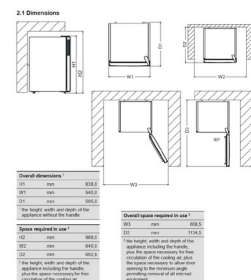

#### TECHNISCHE DATEN

- Gesamtanschluss: 102 W
- Türanschlag rechts, wechselbar
- Maße (HxBxT):83,8x54x59,5 cm

<sup>1</sup> Energieeffizienzklassen-Spektrum von A bis G