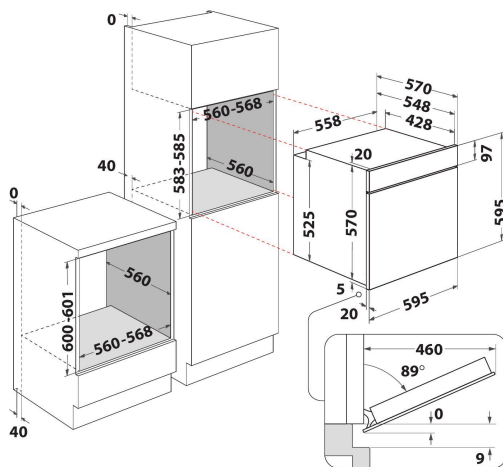

# OMSR58RU1SB

12NC: 859991660260

Штрих-код (EAN) код: 8003437939556

Whirlpool

SENSING THE DIFFERENCE

- Клас енергоефективності A+
- Об'єм камери 71 л
- Cook3
- Програма приготування: Примусова вентиляція+вентилятор
- Гриль
- Емаль простого очищення
- Функція Турбо-гриль
- Великі порції
- Функція Піца
- Примусова вентиляція ЕКО
- Дотягувач Soft Closing
- Підйом тіста
- Спеціальні функції
- Програма приготування: Конвекція
- Утоплювані ручки
- Кількість шарів скла у дверцятах: 3