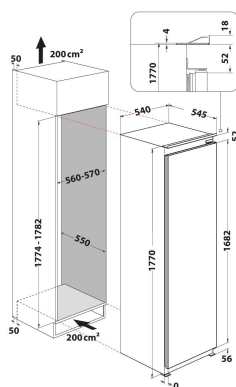

AFB 18401

12NC: 859991613710

EAN kód: 8003437046605

Whirlpool

SENSING THE DIFFERENCE

HLAVNÍ VLASTNOSTI

Skupina výrobků	Mrazáky
Obchodní kód	AFB 18401
EAN kód	8003437046605
Typ konstrukce	Vestavěný
Typ instalace	Plně vestavná
Typ ovládání	Elektronický
Hlavní barva výrobku	Bílá
Jmenovitá hodnota elektrického připojení (W)	130
Proud (A)	16
Napětí (V)	220-240
Frekvence (Hz)	50
Délka přívodního elektrického kabelu (cm)	245
Typ zástrčky	Schuko
Celkový objem výrobku (EU 2017/1369)	209
Výška výrobku	1771
Šířka výrobku	540
Hloubka zabaleného výrobku	545
Maximálně nastavitelné nožičky	0
Čistá hmotnost (kg)	57
Hrubá hmotnost (kg)	59
Závěs dveří	Pravý reverzibilní

TECHNICKÉ VLASTNOSTI

Proces rozmrazování	Beznámrazový systém
Funkce rychlého zmrazení (EU 2017/1369)	Ano
Chladicí část se systémem odvodu rozmrazovací vody	Ano
Počet zásuvek/košíků	8
Uzamykatelné dveře	Ne
Teploměr mrazicí část	N/A
Vnitřní osvětlení	Ano

ENERGETICKÝ ŠTÍTEK

Třída energetické účinnosti (nařízení (EU) 2017/1369)	F
Roční spotřeba energie v kilowatthodinách za rok (kWh/rok) (EU) 2017/1369	294
Mrazicí kapacita (kg/24h) (čtyřhvězdičkové oddělení) (EU2017/1369)	22,0
Klimatická třída (EU 2017/1369)	rozšířené mírné/ tropické pásmo
Součet objemů zmrazených oddílů (EU 2017/1369)	209
Emise akustického hluku šířeného vzduchem (EU 2017/1369)	38
Třída emisí akustického hluku šířeného vzduchem (EU 2017/1369)	C