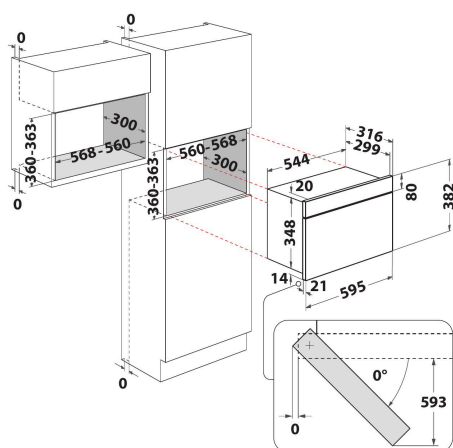

AMW 4900/NB

12NC: 859991582750

Code EAN: 8003437396410

Whirlpool

SENSING THE DIFFERENCE

Micro-ondes encastrable Whirlpool: couleur noire - AMW 4900/NB

Ce micro-ondes encastrable Whirlpool présente les caractéristiques suivantes : couleur noire. Fonction Jet Defrost pour un dégivrage à la rapidité et à l'homogénéité exemplaires.

JetDefrost

Décongélation ultra-rapide. La fonction Jet Defrost permet de décongeler les aliments plus rapidement qu'avec un micro-ondes classique.

Jet Start

Une vitesse de réchauffage surprenante. Une impulsion de 30 secondes à pleine puissance pour chauffer.

3D System

Ce système repose sur une double sortie d'onde et une forme de cavité spécifiquement adaptée qui assure une excellente répartition des ondes et garantit ainsi une décongélation, un réchauffage et une cuisson rapide et homogène.

Sécurité enfant

La sécurité d'abord. Ce four à micro-ondes Whirlpool est équipé d'un système blocage enfants, pour éviter que ces derniers ne le mettent en route involontairement.

Capacité 22 L

Plus d'espace pour vos réalisations culinaires. Ce micro-ondes Whirlpool d'une capacité de 22 litres vous permet de ne pas manquer d'espace dans la réalisation de vos nouvelles recettes.

- Cavité 22 L
- Jet Start : réchauffement rapide
- Jet Defrost : décongélation ultra rapide
- Puissance micro-ondes: 750 W
- Plateau tournant Ø 25 cm
- Diamètre maximum du plat: 280 mm
- Ventilation frontale
- Porte à ouverture latérale
- 1 méthode de cuisson : micro-ondes
- Puissance de raccordement: 1300 W
- Affichage numérique
- Couleur: Noir
- Sécurité enfant
- 4 niveaux de puissance
- 3D technology
- Dimensions de l'appareil (HxLxP) : 382x595x320 mm