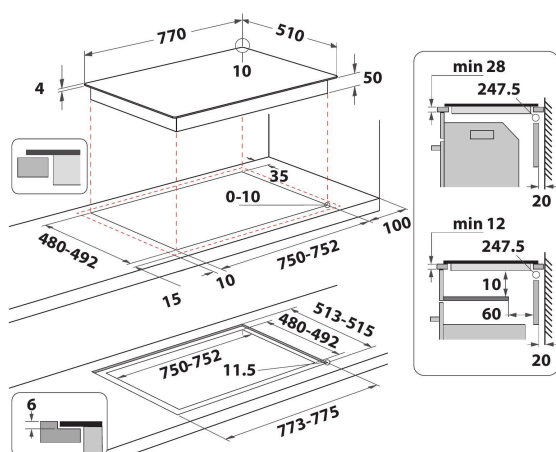

WF S0377 NE/IXL

12NC: 859991580390

EAN-kode: 8003437601293

Whirlpool

SENSING THE DIFFERENCE

- Unik Ixelim overflatebehandling beskytter mot riper og gir enklere rengöring
- 6th Sense teknologi
- Antall induksjonssoner som kan brukes samtidig: 4
- Lett å installere
- FlexiSide, fleksibel kokesone for store og små gryter
- Automatisk kjeleregistrering
- Restvarmeindikasjon
- Barnesikring
- Varmeskapfunksjon
- På/Av bryter
- Småkokefunksjon
- Lavtemperaturfunksjon for smelting
- 77 cm bred
- Timerfunksjon
- Svart glasskoke topp
- Antall soner med booster: 4