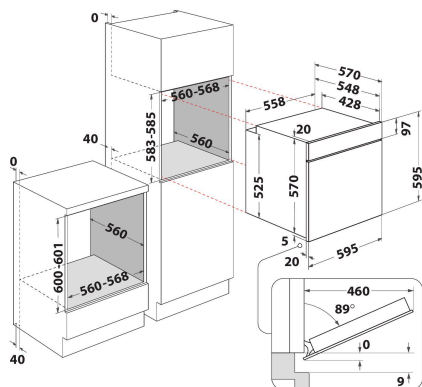

OAS KP8V1SW IX

12NC: 859991639200

GTIN (EAN) code: 8003437939112

Whirlpool

SENSING THE DIFFERENCE

ALAPTULAJDONSÁGOK

Termékcsoport	Sütő
Kereskedelmi elnevezés	OAS KP8V1SW IX
Termék színe	Nemesacél
Konstruktív kivitel	Beépíthető
Vezérlés módja	Elektronikus
Type of control settings	-
Minden főzőlap-kapcsoló be van építve?	Nem
Milyen főzőlapot tud vezérelni?	-
Automatikus programok	Igen
Áramfelvétel (A)	16
Feszültség (V)	220-240
Frekvencia (Hz)	50/60
Elektromos csatlakozókábel hossza (cm)	100
Csatlakozódugó típusa	Nem
Termékmélység 90°-ban nyitott ajtónál (mm)	-
Termékmagasság	595
Termék szélessége	595
Termékmélység	551
Minimális beépítési magasság	0
Minimális beépítési szélesség	0
Beépítési mélység	0
Nettó tömeg (kg)	27.1
Usable volume (of cavity)	71
Beépített tisztítórendszer	Pirolitikus
Grids of the cavity	1
Tartók/tálcák	2

MŰSZAKI ADATOK

Időzítő	Igen
Idővezérlés	Elektronikus
Időbeállítási opciók	Leállítás
Biztonsági eszköz	-
Belső világítás	Igen
Number of interior lights of the cavity	1
Position of interior lights of the cavity	Front left
Oven guides of the cavity	Teleszkópos
Probe of the cavity	Nem