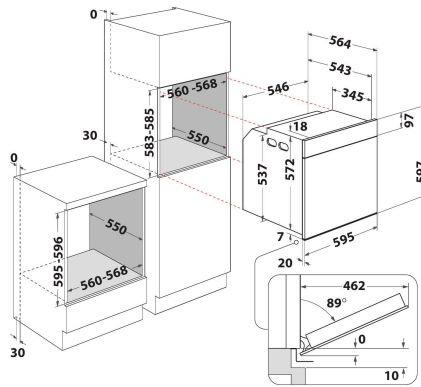

## ALAPTULAJDONSÁGOK

Termékcsoport	Sütő
Kereskedelmi elnevezés	WOI6A8FPT1SBA
Termék színe	Fekete
Konstruktív kivitel	Beépíthető
Vezérlés módja	Elektronikus
Type of control settings	-
Minden főzőlap-kapcsoló be van építve?	Nem
Milyen főzőlapot tud vezérelni?	-
Automatikus programok	Igen
Áramfelvétel (A)	16
Feszültség (V)	220-240
Frekvencia (Hz)	50
Elektromos csatlakozókábel hossza (cm)	100
Csatlakozódugó típusa	Nem
Termékmélység 90°-ban nyitott ajtónál (mm)	-
Termékmagasság	597
Termék szélessége	595
Termékmélység	564
Minimális beépítési magasság	583
Minimális beépítési szélesség	560
Beépítési mélység	550
Nettó tömeg (kg)	39.9
Usable volume (of cavity)	73
Beépített tisztítórendszer	Pirolitikus+Hidrolitikus
Grids of the cavity	1
Tartók/tálcák	2

## MŰSZAKI ADATOK

Időzítő	Igen
Idővezérlés	Elektronikus
Időbeállítási opciók	Indítás és leállítás
Biztonsági eszköz	-
Belső világítás	Igen
Number of interior lights of the cavity	1
Position of interior lights of the cavity	Elől
Oven guides of the cavity	Teleszkópos
Probe of the cavity	Igen