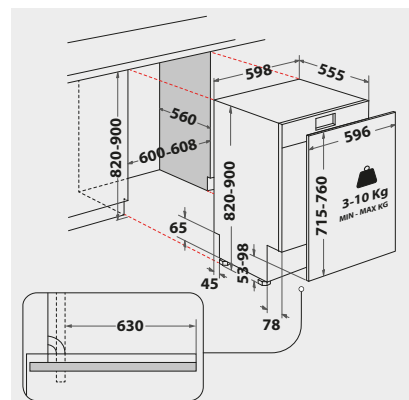

TECHNISCHE DATEN

- 220-240 Volt
- Absicherung 10 Ampere
- Anschlusskabelänge 130 cm
- Gerätemaße (HxTxB): 820x555x598 mm

WPRO-ZUBEHÖR (OPTIONAL)

- CALBLOCK+ Antikalk-Filter CAL300, EAN 8015250608076
- 3 in 1 Entkalker für Waschmaschinen und Geschirrspüler, 12er Pack DES124, EAN 8015250583267