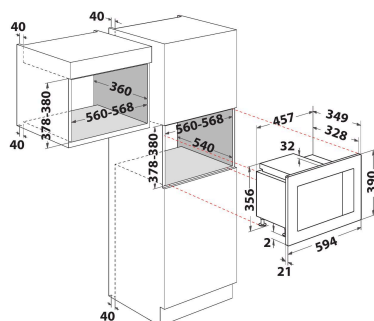

WMF201G

12NC: 859991591570

GTIN (EAN) kood: 8003437605949

Whirlpool

SENSING THE DIFFERENCE

PÕHIOMADUSED

Tootegrupp	Mikrolained
Kommertsikood	WMF201G
Toote põhivärv	Roostevaba teras
Mikrolaineahju tüüp	Mikrolained+grill
Konstruktiooni tüüp	Integreeritav
Juhtimistüüp	Elektrooniline
Juhtsätete tüüp	Number
Täiendav küpsetusmeetod - Grill	Jah
Krõbe	Ei
Aur	Ei
Täiendav küpsetusmeetod - Sundõhk	Ei
Kell	Jah
Automaatprogrammid	Jah
Toote kõrgus	390
Toote laius	594
Toote sügavus	349
Orva min. kõrgus	378
Orva min. laius	560
Orva sügavus	360
Netokaal (kg)	14.05
Kambri mahutavus (l)	20
Pöördalus	Jah
Pöördaluse läbimõõt (mm)	245
Integreeritud puhastussüsteem	Ei

TEHNILISED OMADUSED

Voolutugevus (A)	12
Pinge (V)	230-240
Sagedus (Hz)	50
Length of electrical supply cord (cm)	135
Pistiku tüüp	Schuko
Taimer	Jah
Grilli võimsus (W)	1000
Grilli tüüp	Kvarts
-	Roostevaba teras
Sisevalgusti	Jah
Täiendav küpsetusmeetod - Grill	Jah
Sisevalgustite asukoht kambris	Lagi