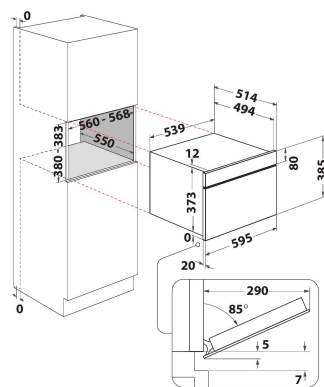

AMW 730/WH

12NC: 858773001940

GTIN (EAN) kód: 8003437394997

Whirlpool

SENSING THE DIFFERENCE

ZÁKLADNÁ CHARAKTERISTIKA

Skupina výrobkov	Mikrovlny
Obchodný kód	AMW 730/WH
Hlavná farba výrobku	Biela
Typ mikrovlnnej rúry	Funkcia MW+Grill
Typ konštrukcie	Vstavaná
Typ ovládania	Elektronický
Typ nastavenia ovládania	LCD
Dodatočný spôsob varenia Gril	Áno
Crisp	Áno
Para	Nie
Dodatočný spôsob varenia Varenie s ventilátorom	Nie
Hodiny	Áno
Automatické programy	Áno
Výška výrobku	385
Šírka výrobku	595
Hĺbka zabaleného výrobku	468
Minimálna výška výklenku	380
Minimálna šírka výklenku	556
Hĺbka výklenku	550
Čistá hmotnosť (kg)	27
Kapacita dutiny (l)	31
Otočný stôl	Áno
Priemer otočného stola (mm)	325
Integrovaný čistiaci systém	Nie

TECHNICKÉ VLASTNOSTI

Prúd (A)	10
Napätie (V)	230
Frekvencia (Hz)	50
Dĺžka elektrického prírodného kábla (cm)	135
Typ zástrčky	Schuko
Časovač	Nie
Výkon grilu (W)	800
Typ mriežky	Kremeň
Materiál dutiny	Nerezová oceľ
Vnútorné osvetlenie	Áno
Dodatočný spôsob varenia Gril	Áno
Poloha vnútorných svetiel dutiny	Pravá strana