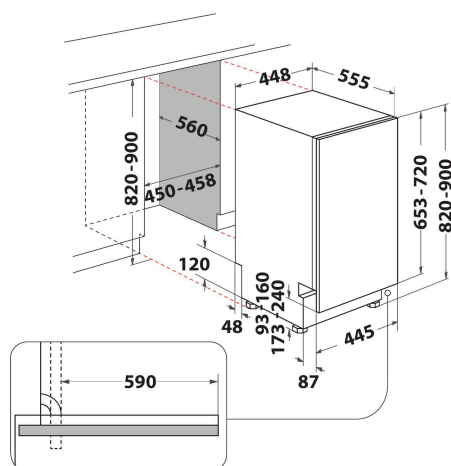

WSIC 3M27 C

12NC: 859991616400

Штрих-код (EAN) код: 8003437232954

Whirlpool

SENSING THE DIFFERENCE

- Тип встановлення: вбудовання
- Клас енергоефективності A++
- 10 комплектів/комплектів
- Компактна модел шириною лише 45 см
- Технологія 6TH Sense
- Рівень шуму: 47 дБ(А)
- 9 л на цикл (2520 L per year)
- Третя корзина: Деко
- Самоочистний фільтр
- Відкладений старт 1-12 год.
- Регульовна верхня корзина
- Мультизональне миття Multizone
- Корзина для столових приборів
- Використання таблетованого миючого засобу
- Програма Попереднє миття
- Програма Експрес
- Підключення до гарячої води