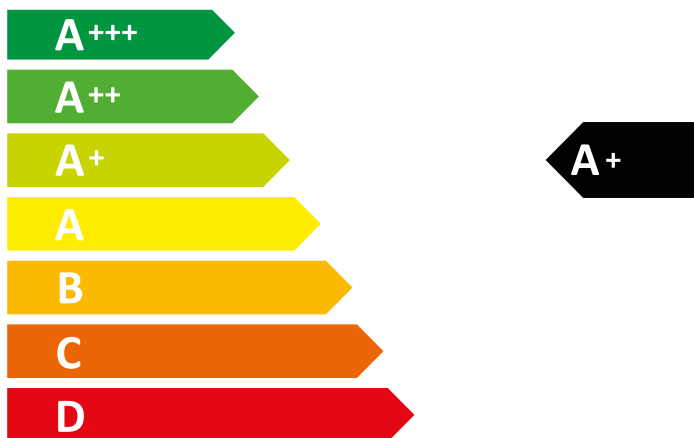

ENERG

енергия · ενεργεια

WHIRLPOOL

WOIN5 8IC0 PT

71 L

0.90 kWh/cycle*

0.69 kWh/cycle*

* цикл · cyklus · portion · zykus · πρόγραμμα · ciclo · tsükkel · ohjelma · ciklus
ciklas · cikls · ciklu · cyclus · cykl · ciclu · program · cykel