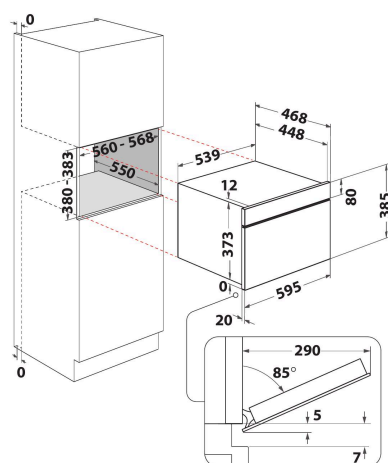

W6 MD440 BSS

12NC: 859991569240

Code EAN: 8003437396328

Whirlpool

SENSING THE DIFFERENCE

- La technologie 6TH SENSE adapte automatiquement la puissance et le mode de cuisson
- 6TH SENSE CRISP fonction avec plat crisp
- Décongélation 6th sense
- La fonction Crisp pour des résultats dorés et croustillants
- Cavité 31 L
- Jet Start : réchauffement rapide
- Jet Defrost : décongélation ultra rapide
- La fonction Vapeur permet de réaliser rapidement des cuissons saines et équilibrées
- **Steam&Boil** avec cuiseur vapeur
- Fonction décongélation du pain
- Puissance micro-ondes: 1000 W
- Poignée saillante
- Plateau tournant Ø 32,5 cm, plat jusqu'à 37 cm
- Diamètre maximum du plat: 315 mm
- Panneau de commande à écran tactile complet