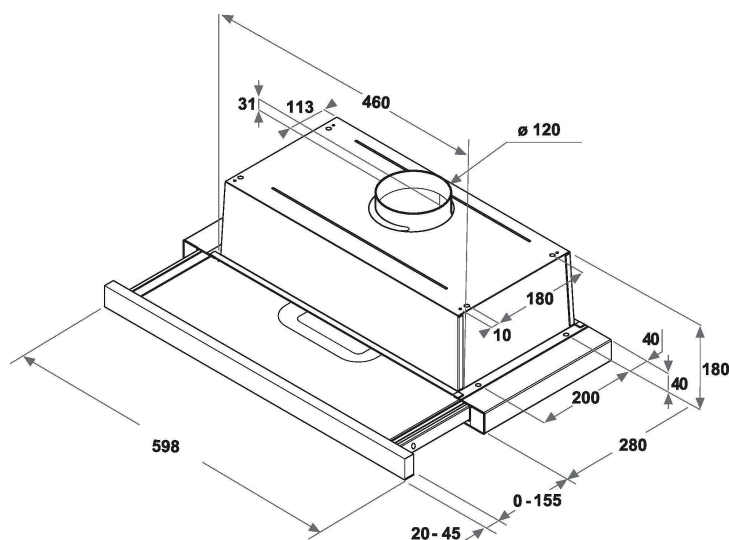

# AKR 749/1 NB

12NC: 859991551250

EAN-code: 8003437233685

Whirlpool

SENSING THE DIFFERENCE

- Geluidsniveau afvoer: 62 dBA
- Afvoercapaciteit min. - max.: 125, 304 m<sup>3</sup>/h
- Maximale extractiesnelheid: 304 (m<sup>3</sup>/u)
- Energieklasse D
- Extractie-/recirculatiesnelheid  
%Z\_REQ\_MAX\_OUT\_EXTRACTION% / 125 m<sup>3</sup>/u
- 3 snelheden
- 2LED,6 W lampen
- 1 motor: 115 W
- Mechanisch Toetsen
- 2 Roestvrijstaal wasbaar filters
- Efficiëntieklasse vetfilter: D
- Efficiëntieklasse verlichting: D
- Efficiëntieklasse vloeistofdynamiek: E
- Werkingsmodus: Luchtafvoer, recirculatie
- Zwart Afwerking
- 1 Motor