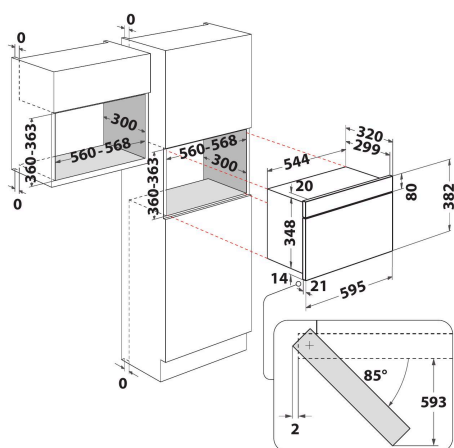

W7 MN840

12NC: 859991539130

Code EAN: 8003437395802

Whirlpool

SENSING THE DIFFERENCE

- La fonction Crisp pour des résultats dorés et croustillants
- Cavité 22 L
- Jet Start : réchauffement rapide
- Jet Defrost : décongélation ultra rapide
- Puissance micro-ondes: 750 W
- Plateau tournant Ø 25 cm
- Diamètre maximum du plat: 280 mm
- Ventilation frontale
- Porte à ouverture latérale
- Plat et poignée crisp
- Fonction Crisp avec Plateau Crisp
- 3 méthodes de cuisson: micro-ondes, grill, crisp
- Puissance de raccordement: 2000 W
- Quartz Grill
- Puissance du grill: 700 W
- Affichage numérique