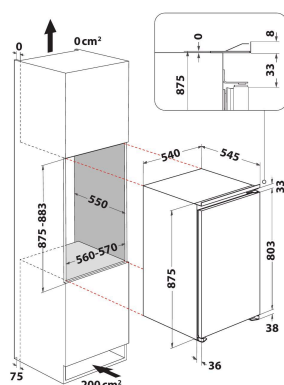

ARG 9421 1N

12NC: 859991612670

EAN-code: 8003437612657

Whirlpool

SENSING THE DIFFERENCE

BELANGRIJKSTE KENMERKEN

Productgroep	Koelkast
Productnaam	ARG 9421 1N
EAN-code	8003437612657
Uitvoering	Inbouw
Type installatie	Inbouw
Type besturing	Mechanisch
Type bedienings- en signaleringselementen	Mechanisch
Belangrijkste kleur van het product	Wit
Aansluitwaarde (W)	102
Stroom	16
Spanning	220-240
Frequentie	50
Lengte elektriciteitsnoer	200
Type stekker	Schuko
Totale volume van het product (EU 2017/1369)	121
Aantal sterren	4
Aantal afzonderlijke koelsystemen	1
Hoogte van het product	875
Breedte van het product	540
Diepte van het product	545
Diepte met 90° geopende deur	N/A
Maximaal instelbare hoogte	0
Nettogewicht	29.78
Deurscharnier	Rechts verwisselbaar

TECHNISCHE KENMERKEN

Instelbare temperatuur	Ja
Alarmsignaal bij storing	Geen signaal
Ontdooiingsproces koelgedeelte	Automatisch
Snelkoelschakelaar	Nee
Interne ventilator koelgedeelte	Nee
Legborden voor flessen	Nee
Vergrendelbare deur	Nee
Aantal legborden in koelcompartiment	3
Aantal verstelbare legborden in koelcompartiment	2
Materiaal van de legborden	Glas met profiel
Thermometer in koelgedeelte	Analoog