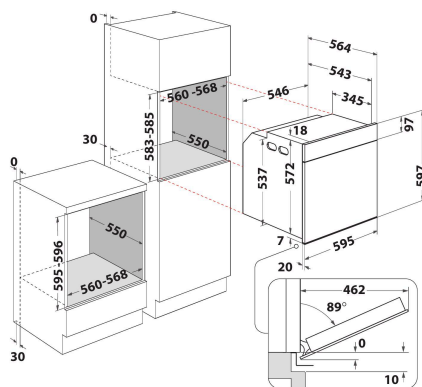

WOI4S8PPM1SX

12NC: 859991682400

GTIN (EAN) code: 8003437836565

Whirlpool

SENSING THE DIFFERENCE

ALAPTULAJDONSÁGOK

Termékcsoport	Sütő
Kereskedelmi elnevezés	WOI4S8PPM1SX
Termék színe	Nemesacél
Konstruktív kivitel	Beépíthető
Vezérlés módja	Elektronikus
Type of control settings	-
Minden főzőlap-kapcsoló be van építve?	Nem
Milyen főzőlapot tud vezérelni?	-
Automatikus programok	Igen
Áramfelvétel (A)	16
Feszültség (V)	220-240
Frekvencia (Hz)	50
Elektromos csatlakozókábel hossza (cm)	130
Csatlakozódugó típusa	Nem
Termékmélység 90°-ban nyitott ajtónál (mm)	-
Termékmagasság	597
Termék szélessége	595
Termékmélység	564
Minimális beépítési magasság	583
Minimális beépítési szélesség	560
Beépítési mélység	550
Nettó tömeg (kg)	38
Usable volume (of cavity)	73
Beépített tisztítórendszer	Pirolitikus+Hidrolitikus
Grids of the cavity	1
Tartók/tálcák	2

MŰSZAKI ADATOK

Időzítő	Igen
Idővezérlés	Elektronikus
Időbeállítási opciók	Indítás és leállítás
Biztonsági eszköz	-
Belső világítás	Igen
Number of interior lights of the cavity	1
Position of interior lights of the cavity	Elöl
Oven guides of the cavity	Teleszkópos
Probe of the cavity	Igen