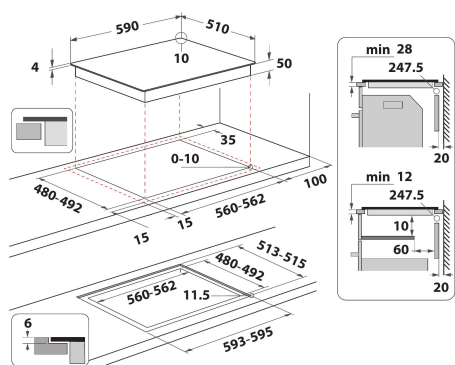

## CARACTERISTIQUES PRINCIPALES

Groupe de produit	Table de cuisson
Type de construction	Encastrable
Type de commande	Electronique
Types de dispositifs de réglage et d'alarme	-
Nombre de brûleurs	0
Nombre de foyers électriques	4
Nombre de plaques électriques	0
Nombre de plaques radiantes	4
Nombre de plaques halogènes	0
Nombre de plaques à induction	4
Nombre de zones de chauffe-plat électriques	0
Emplacement du bandeau de commande	Front
Matériau de base de la surface	Verre
Couleur principale du produit	Noir
Puissance de raccordement	7200
Puissance de raccordement au gaz	0
Type de gaz	N/A
Intensité	31,3
Tension	220-240
Fréquence	50/60
Longueur du cordon électrique	120
Type de prise	Non
Raccordement au gaz	N/A