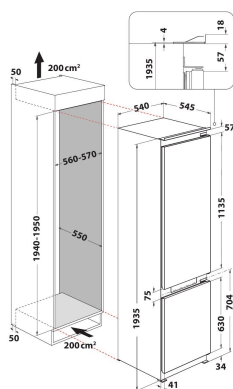

KC20 T632 S P

12NC: 859991632090

Kod EAN: 8003437048043

KitchenAid

DANE OGÓLNE

Grupa produktowa	Chłodziarko-zamrażarka
Sposób instalacji	Do zabudowy
Sterowanie	Elektroniczne
Typ budowy	Do zabudowy
Dominujący kolor produktu	Biały
Moc przyłączeniowa	180
Natężenie	16
Napięcie	220-240
Częstotliwość	50
Długość przewodu zasilającego	245
Rodzaj wtyczki	Schuko
Całkowita pojemność wyrobu (UE 2017/1369)	280
Liczba gwiazdek	4
Wysokość urządzenia	1935
Szerokość urządzenia	540
Głębokość urządzenia	545
Maksymalna wysokość regulowanych nóżek	0
Waga netto	68

DANE TECHNICZNE

Sposób rozmrażania w chłodziarce	Automatyczne
Sposób rozmrażania w zamrażarce	Automatyczne
Funkcja szybkiego chłodzenia	Brak
Funkcja szybkiego zamrażania (UE 2017/1369)	Tak
Wskaźnik otwartych drzwi w zamrażarce	Brak
Regulowana temperatura	Tak
Zamrażarka z regulowaną temperaturą	Tak
Wewnętrzny wentylator w chłodziarce	Tak
Liczba szuflad w zamrażarce	3
Liczba półek w chłodziarce	6
Materiał wykonania półek	Szklana
Liczba stref temperatury	2