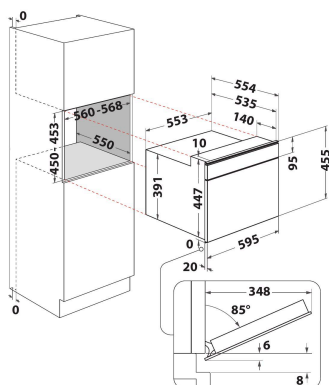

W9 MW261 IXL

12NC: 859991542270

GTIN (EAN) kood: 8003437396083

Whirlpool

SENSING THE DIFFERENCE

PÕHIOMADUSED

Tootegrupp	Mikrolained
Kommertsikood	W9 MW261 IXL
Toote põhivärv	Roostevaba teras
Mikrolaineahju tüüp	Mikrolained-kombi
Konstruksiooni tüüp	Integreeritav
Juhtimistüüp	Elektroniline
Juhtsätete tüüp	LCD
Täiendav küpsetusmeetod - Grill	Jah
Krõbe	Jah
Aur	Jah
Täiendav küpsetusmeetod - Sundõhk	Jah
Kell	Jah
Automaatprogrammid	Jah
Toote kõrgus	455
Toote laius	595
Toote sügavus	560
Orva min. kõrgus	450
Orva min. laius	556
Orva sügavus	550
Netokaal (kg)	29.7
Kambri mahutavus (l)	40
Pöördalus	Jah
Pöördaluse läbimõõt (mm)	400
Integreeritud puhastussüsteem	Ei

TEHNILISED OMADUSED

Voolutugevus (A)	16
Pinge (V)	230
Sagedus (Hz)	50
Toitejuhtme pikkus (cm)	135
Pistiku tüüp	Schuko
Taimer	Jah
Grilli võimsus (W)	1600
Grilli tüüp	Kuumutuselement
Kambri materjal	Roostevaba teras
Sisevalgusti	Jah
Täiendav küpsetusmeetod - Grill	Jah
Sisevalgustite asukoht kambris	-