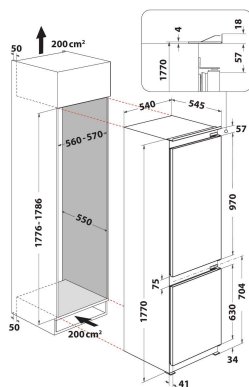

## PRODUKTEGENSKAPER

Produktgrupp	Kombinerad kyl/frys
Installationstyp	Inbyggd
Typ av reglage	Elektronisk
Konstruktion	Inbyggd
Färg	Vit
Anslutningseffekt	140
Ström	16
Spänning	220-240
Frekvens	50
Nätkabelns längd	245
Elkontakt	Schuko
Total volume of the product (EU 2017/1369)	273
Stjärnmärkning	4
Höjd	1770
Bredd	540
Djup	545
Max höjjustering	0
Nettovikt	50.6