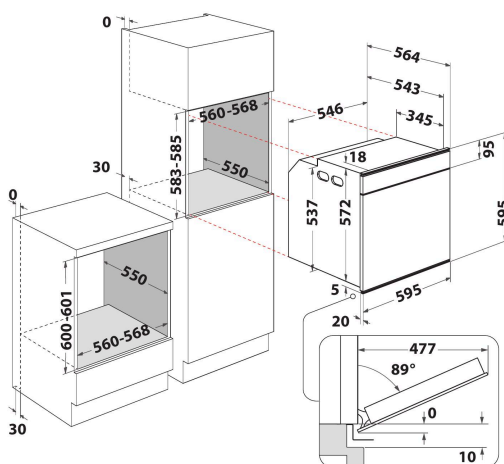

W11I OM1 4MS2 H

12NC: 859991549450

Codul GTIN (EAN): 8003437834790

Whirlpool

SENSING THE DIFFERENCE

- Tehnologia 6TH Sense
- 6thSense Live
- Până la 100 de combinații de preparare 6th Sense
- SmartClean
- Clasă energetică A+
- Cavități 73 litri
- Cook4
- Ready2Cook
- Funcția Decongelare
- Preparare cu ventilator cu funcția aer forțat
- Ventilator turbo
- Grill
- Interior emailat ușor de curățat
- Funcție Turbo Grill
- Coacere Maxi
- Funcție Produse de patiserie
- Funcția Pâine/Pizza