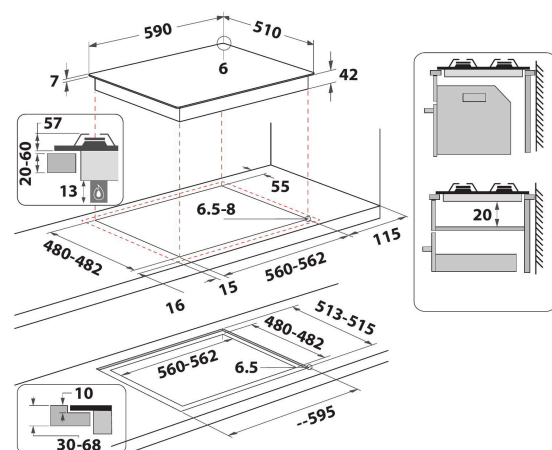

GOFL 629/WH

12NC: 859991590740

Штрих-код (EAN) код: 8003437605291

Whirlpool

SENSING THE DIFFERENCE

- Решітки з чавуну
- Газ-контроль кожної конфорки
- Полірований хром ручки
- 2 WH Elongated GOG 2.0 Чавун решітки
- Front панель управління
- Варильна поверхня 60 см.
- Механічне управління
- Автозапалення: у ручці
- 4 конфорка/конфорок
- 4 конфорки: 1 DCC medium 3500 конфорка (Вт), 1 Напів-швидка 1650 конфорка (Вт), 1 Напів-швидка 1650 конфорка (Вт), та 1 Допоміжна 1000 конфорка (Вт).
- Кабель живлення у комплекті
- Габарити (ВхШхГ): 49x590x510 мм
- Габарити ніші ВхШхГ: 41x560x490 мм
- Напруга: 220-240 В