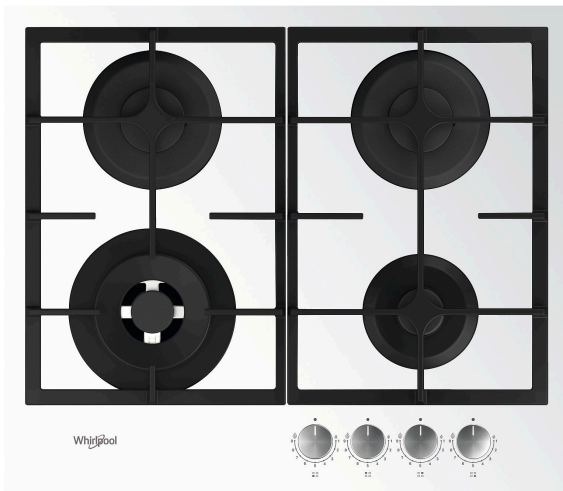

GOFL 629/WH

12NC: 859991590740

Штрих-код (EAN) код: 8003437605291

Whirlpool

SENSING THE DIFFERENCE

- Решітки з чавуну
- Газ-контроль кожної конфорки
- Полірований хром ручки
- 2 WH Elongated GOG 2.0 Чавун решітки
- Front панель управління
- Варильна поверхня 60 см.
- Механічне управління
- Автозапалення: у ручці
- 4 конфорка/конфорок
- 4 конфорки: 1 DCC medium 3500 конфорка (Вт), 1 Напів-швидка 1650 конфорка (Вт), 1 Напів-швидка 1650 конфорка (Вт), та 1 Допоміжна 1000 конфорка (Вт).
- Кабель живлення у комплекті
- Габарити (ВхШхГ): 49x590x510 мм
- Габарити ніші ВхШхГ: 41x560x490 мм
- Напруга: 220-240 В

Газова варильна поверхня Whirlpool: 4 газові конфорки - GOFL 629/WH

Характеристики газової варильної поверхні Whirlpool: високоєфективні конфорки для заощадження електроенергії.

Конфорки з високою потужністю.

Double Zone G0

Багатограшний досвід приготування їжі. Ця модель варильної поверхні Whirlpool оснащена унікальною функцією Double Zone G0 і має 2 окремі зони нагріву, тому Ви можете легко готувати, використовуючи одночасно великі і малі каструлі і пательні.