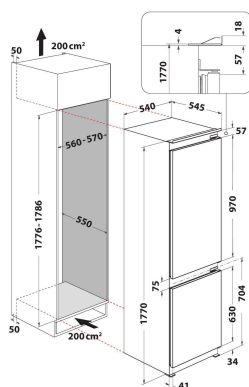

KCBDR 18600 1

12NC: 859991609640

Code EAN: 8003437046759

KitchenAid

CARACTERISTIQUES PRINCIPALES

Groupe de produit	Combiné réfrigérateur/ congélateur
Type de montage	Encastrable
Type de commande	Electronique
Type de construction	Encastrable
Couleur principale du produit	Blanc
Puissance de raccordement	140
Intensité	16
Tension	220-240
Fréquence	50
Longueur du cordon électrique	245
Type de prise	Schuko
Volume total du produit (UE 2017/1369)	273
Nombre d'étoiles	4
Hauteur du produit	1770
Largeur du produit	540
Profondeur du produit	545
Réglage maximum de la hauteur des pieds	0
Poids net	50.6