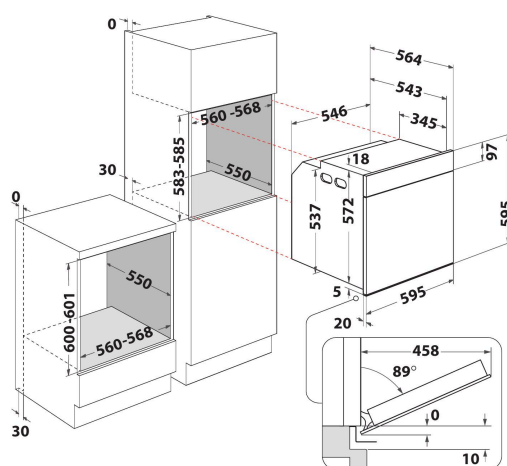

# AKZ9 6240 NB

12NC: 859991531460

EAN-code: 8003437833960

Whirlpool

SENSING THE DIFFERENCE

- 6TH SENSE
- Catalyse reiniging
- Energieklasse A+
- Inhoud ovenruimte 73 liter
- Cook3: 3 verschillende gerechten tegelijk bereiden
- Optie „Niet voorverwarmen“ (Ready2Cook)
- Hete Lucht
- Turbo Hete Lucht
- Grill
- Eenvoudig te reinigen emailen binnenkant
- Turbo Grill
- Maxi Cooking functie voor het bereiden van grote stukken vlees
- Gebak-functie
- Pizza/Brood-functie
- Warmhouden
- SoftClose ovendeur