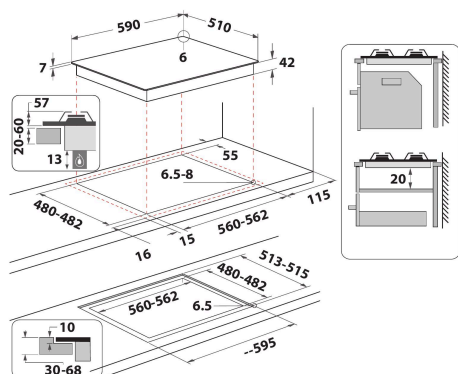

AKWL 628/NB

12NC: 859991590350

GTIN (EAN) kood: 8003437605055

Whirlpool

SENSING THE DIFFERENCE

PÕHIOMADUSED

Tootegrupp	Pliidiplaat
Konstruktiooni tüüp	Integreeritav
Juhtimistüüp	Mehaaniline
Juhtsätete tüüp	Keeratav nupp
Gaaspõletite arv	4
Elektriliste keedualade arv	0
Kuumutusplaatide arv	0
Kiirgusplaatide arv	0
Halogeenplaatide arv	0
Induktsioonplaatide arv	0
Elektriliste soojendustsoomide arv	0
Juhtpaneeli asukoht	Ees
Peamine pinnamaterjal	Klaas
Toote põhivärv	Must
Elektriühenduse võimsus (W)	0
Gaasiühenduse võimsus (W)	7800
Gaasi tüüp	G20
Voolutugevus (A)	0,2
Pinge (V)	230
Sagedus (Hz)	50
Toitejuhtme pikkus (cm)	85
Pistiku tüüp	Ei
Gaasiühendus	Ei ole kohaldatav
Toote laius	590
Toote kõrgus	49
Toote sügavus	510
Orva min. kõrgus	41
Orva min. laius	560
Orva sügavus	490
Netokaal (kg)	12,5
Automaatprogrammid	Ei