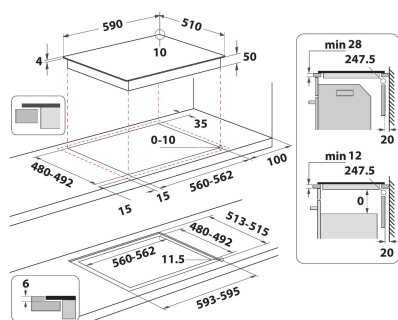

IS 35Q60 NE

12NC: F172478

Kod EAN: 8050147724781

DANE OGÓLNE

Grupa produktowa	Płyta grzejna
Typ budowy	Do zabudowy
Sterowanie	Elektroniczne
Elementy obsługi i sygnalizacji	-
Liczba palników gazowych	0
Liczba elektrycznych pól grzewczych	4
Liczba żeliwnych elektrycznych pól grzewczych	0
Liczba promieniowych pól grzewczych	4
Liczba halogenowych pól grzewczych	0
Liczba indukcyjnych pól grzewczych	4
Liczba elektrycznych pól podtrzymywania ciepła	0
Lokalizacja panelu sterowania	Front
Materiał wykonania powierzchni	Ceramic Glass
Dominujący kolor produktu	Czarny
Moc przyłączeniowa	7200
Podłączenie gazu	0
Rodzaj gazu	Nie dotyczy
Natężenie	31,3
Napięcie	220-240
Częstotliwość	50/60
Długość przewodu zasilającego	120