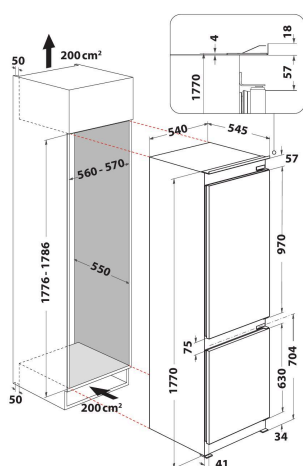

WNC18 T573

12NC: 859991632970

Штрих-код (EAN) код: 8003437048159

Whirlpool

SENSING THE DIFFERENCE

- Клас енергоефективності A+
- Загальний корисний об'єм: 250 л (183 л холодильник + 67 л морозильник)
- Розміри (ВхШхГ): 1770x540x545 мм
- Перенавішувані двері
- Рівень шуму: 32 дБ(А)
- Швидке охолодження
- Швидке заморожування
- Кліматичний клас SN-T
- Об'єм заморожування: 7 кг/24 г
- Відсік для швидкого заморожування
- Багатоотокове охолодження з металеву пластину
- Сигнал відкритих дверей
- Сигнал підвищення температури
- Режим Відпустка
- Час підвищення температури 7 год
- Температура, що регулюється

Холодильник Whirlpool з нижньою морозильною камерою вбудований - WNC18 T573

Характеристики вбудованого холодильника Whirlpool з нижньою морозильною камерою: білий колір Скляні полиці надають зовнішньому вигляду елегантності та надійності. Вентилятор, що забезпечує рівномірний та плавний потік повітря для ще кращої вентиляції. Сенсори 6th sense автоматично знижують температуру кожного разу, коли Ви додаєте нові продукти, таким чином заощаджуючи електроенергію та зберігаючи якість продуктів. Полиця-балкон для пляшок забезпечить зручне та надійне зберігання.