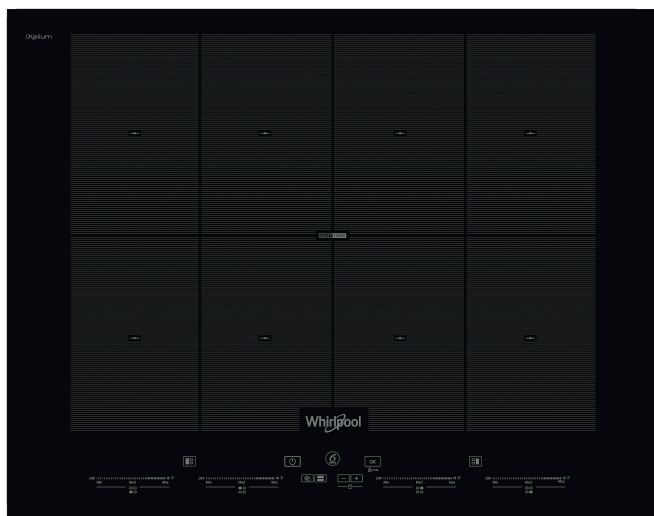

SMO 658C/NE

12NC: 859991033590

EAN-kod: 8003437833489

Whirlpool

SENSING THE DIFFERENCE

- Unik iXelium ytbehandling som skyddar mot repor och smuts
- 6TH SENSE teknik
- Antal induktionszoner som kan användas samtidigt: 4
- Enkel att installera
- FlexiFull funktion, hela hällens yta kan användas som en enda stor och flexibel värmezona
- SmartSense med 7 funktioner: koka, sjuda, varmhålla, smälta, steka, grilla, brygga kaffe/moka
- Automatisk kärllavkänning
- Restvärmeindikering
- Barnlås
- Varmhållningsfunktion
- På/Av-omkopplare
- Automatisk funktion för stekning och grillning (med grillpanna)
- Sjudningsfunktion

Whirlpool induktionshäll - SMO 658C/NE

8 induktionszoner. flexiCook-kokzon, två zoner som enkelt kan ställas om och fungera som en enda stor zon. Touchkontroll med skjutreglage som ger dig exakt kontroll över din matlagning och med vilken du med ett lätt tryck med fingret kan reglera temperaturen. Denna induktionshäll från Whirlpool är utrustad med: Avancerad teknik som värmer upp kastrullen, inte hällen, vilket minskar energispridningen och ger ett utmärkt tillagningsresultat. Elektrisk energiförsörjning.