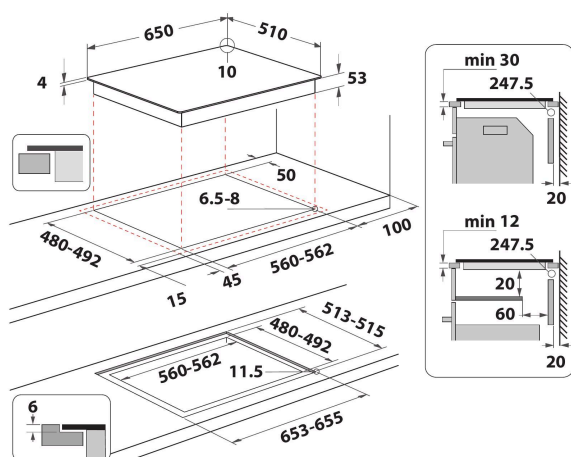

SMO 658C/NE

12NC: 859991033590

EAN-kod: 8003437833489

Whirlpool

SENSING THE DIFFERENCE

- Unik iXelium ytbehandling som skyddar mot repor och smuts
- 6TH SENSE teknik
- Antal induktionszoner som kan användas samtidigt: 4
- Enkel att installera
- FlexiFull funktion, hela hällens yta kan användas som en enda stor och flexibel värmezona
- SmartSense med 7 funktioner: koka, sjuda, varmhålla, smälta, steka, grilla, brygga kaffe/moka
- Automatisk kärllavkänning
- Restvärmeindikering
- Barnlås
- Varmhållningsfunktion
- På/Av-omkopplare
- Automatisk funktion för stekning och grillning (med grillpanna)
- Sjudningsfunktion

Whirlpool induktionshäll - SMO 658C/NE

8 induktionszoner. flexiCook-kokzon, två zoner som enkelt kan ställas om och fungera som en enda stor zon. Touchkontroll med skjutreglage som ger dig exakt kontroll över din matlagning och med vilken du med ett lätt tryck med fingret kan reglera temperaturen. Denna induktionshäll från Whirlpool är utrustad med: Avancerad teknik som värmer upp kastrullen, inte hällen, vilket minskar energispridningen och ger ett utmärkt tillagningsresultat. Elektrisk energiförsörjning.

Induktionsteknik

Snabbare, energieffektiv matlagning. Induktionshällar värmer snabbt pannan, inte hällen, med minimalt med läckage av värme till ytan eller omgivningen. Detta gör att induktionshällar är mer energieffektiva än traditionella keramiska hällar och gashällar. Förutom att spara tid och energi innebär induktion också mer exakt temperaturstyrning och enklare rengöring.

FlexiFull

Laga mat var du vill på den helt flexibla ytan med pannor och grytor i olika storlekar.

SmartSense

Få ett fantastiskt resultat gång efter gång med 6th SENSE sensorstyrda temperaturreglering.

Grill

Grillfunktionen är designad för att tillaga grillade rätter till perfektion, tack vare den speciella värmemätaren som håller koll på tillagningstemperaturen.

Stekning

Stekfunktionen låter dig njuta av härliga, krispigt stekta rätter, tack vare den speciella värmemätaren som håller koll på tillagningstemperaturen.

Flexibel matlagning

Automatiska effektinställningar. Din spis justerar automatiskt effektnivå i enlighet med vilken matlagningsfunktion du väljer på din touch display.

Frontplacerad kontrollpanel

Få total kontroll över din matlagning. Upplev smidig matlagning med en kontrollpanel som är praktiskt placerad på hällens framkant och som har ett mycket intuitivt gränssnitt.

iXelium

Långvarig glans. Den revolutionerande iXelium-behandlingen skyddar din häll från repor och smuts. En ytbehandling som gör det mycket lätt rengöra hällen och hålla den skinande ren - att allt du behöver är vatten och en mjuk trasa.