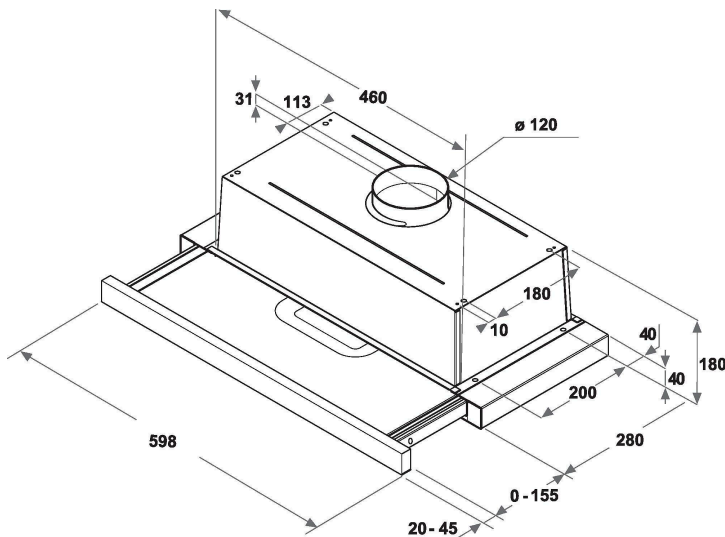

AKR 750 G K

12NC: 859991590680

EAN-kode: 8003437605253

Whirlpool

SENSING THE DIFFERENCE

- Maksimalt lydnivå: 62 dB(A) re 1 pW
- Kapasitet (min.-maks.): 125 - 304 m³/h
- Maks. kapasitet (utluft): 304 m³/h
- Energiklasse D
- Ekstraksjon / resirkulasjonshastighet %Z_REQ_MAX_OUT_EXTRACTION% / 125 m³/h
- 3 hastigheter
- 2 LED, 6 W lamper
- 1 x 115 W motor
- Mekanisk Buttons
- 1 Vaskebar aluminium fettfilter
- Fettfiltrering, effektivitetsklasse: D
- Belysning, effektivitetsklasse: D
- Fluidodynamisk effektivitetsklasse: E
- Driftsmodus: Luftutsuging, Resirkulerende luft
- Svart Finish
- 1 Motor