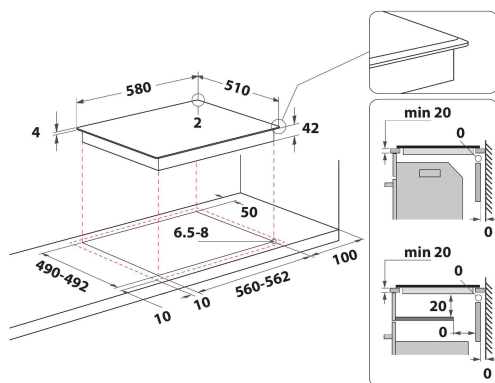

AKT 8900 BA

12NC: 859991552910

GTIN (EAN) code: 8003437233319

Whirlpool

SENSING THE DIFFERENCE

ALAPTULAJDONSÁGOK

Termékcsoport	Főzőlap
Konstruktív kivitel	Beépíthető
Vezérlés módja	Elektronikus
Type of control settings	-
Gázégők száma	0
Elektromos főzőzónák száma	4
Elektromos lapok száma	0
Elektromos főzőlapok száma	4
Halogén főzőzónák száma	0
Indukciós zónák száma	0
Elektromos melegítőzónák száma	0
Kezelőpanel helye	Front
Alapfelület anyaga	Üveg
Termék színe	Fekete
Elektromos csatlakozási érték (W)	5000
Gáz csatlakozási érték (W)	0
Gázfajta	Nincs adat
Áramfelvétel (A)	22
Feszültség (V)	220-240/380-415
Frekvencia (Hz)	50/60
Elektromos csatlakozókábel hossza (cm)	0
Csatlakozódugó típusa	Nem
Gázcsatlakozás	Nincs adat
Termék szélessége	580
Termékmagasság	46
Termékmélység	510
Minimális beépítési magasság	46
Minimális beépítési szélesség	560
Beépítési mélység	490
Nettó tömeg (kg)	7.5
Automatikus programok	Nem