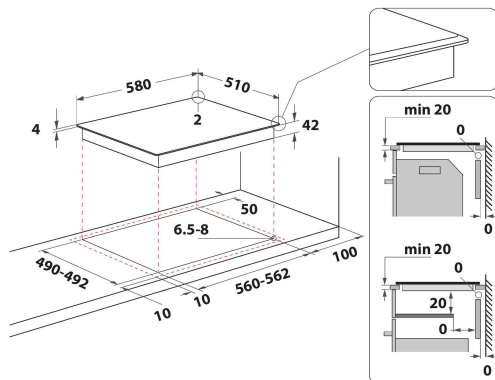

AKT 8900 BA

12NC: 859991552910

GTIN (EAN) code: 8003437233319

Whirlpool

SENSING THE DIFFERENCE

ALAPTULAJDONSÁGOK

Termékcsoport	Főzőlap
Konstruktív kivitel	Beépíthető
Vezérlés módja	Elektronikus
Type of control settings	-
Gázégők száma	0
Elektromos főzőzónák száma	4
Elektromos lapok száma	0
Elektromos főzőlapok száma	4
Halogén főzőzónák száma	0
Indukciós zónák száma	0
Elektromos melegítőzónák száma	0
Kezelőpanel helye	Front
Alapfelület anyaga	Üveg
Termék színe	Fekete
Elektromos csatlakozási érték (W)	5800
Gáz csatlakozási érték (W)	0
Gázfajta	Nincs adat
Áramfelvétel (A)	25
Feszültség (V)	220-240/380-415
Frekvencia (Hz)	50/60
Elektromos csatlakozókábel hossza (cm)	0
Csatlakozódugó típusa	Nem
Gázcsatlakozás	Nincs adat
Termék szélessége	580
Termékmagasság	46
Termékmélység	510
Minimális beépítési magasság	46
Minimális beépítési szélesség	560
Beépítési mélység	490
Nettó tömeg (kg)	7.5
Automatikus programok	Nem