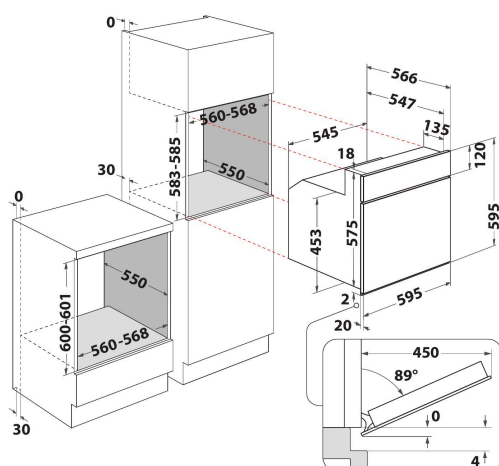

- SmartClean
- Clasă energetică A
- Cavitate 65 litri
- Funcția Decongelare
- Preparare cu ventilator cu funcția aer forțat
- Ventilator turbo
- Grill
- Interior emailat ușor de curățat
- Funcție Turbo Grill
- Funcție Produse de patiserie
- Preparare convențională
- "Butoane" acționate prin apăsare
- Numărul geamurilor ușii: 2
- Mâner proeminent
- Temporizator
- Grill 2500 W
- 1 grătar