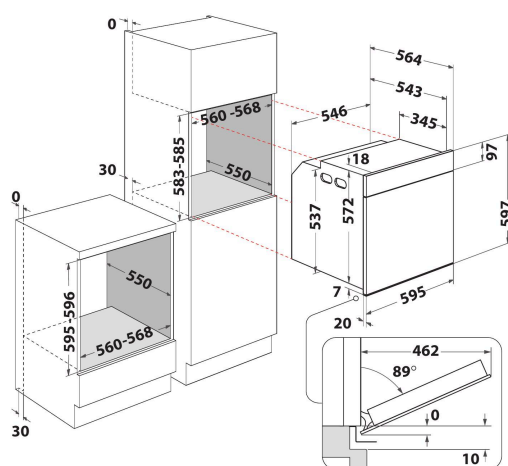

WOI4S8CM1SWA

12NC: 859991686400

Codul GTIN (EAN): 8003437836923

Whirlpool

SENSING THE DIFFERENCE

- Tehnologia 6TH Sense
- Sistem de curățare catalitic
- Clasă energetică A+
- Cavități 73 litri
- Cook4
- Ready2Cook
- Preparare cu ventilator cu funcția aer forțat
- Grill
- Interior emailat ușor de curățat
- Funcție Turbo Grill
- Funcție Produse de patiserie
- Ușă de închidere lentă
- Dospire
- Funcții speciale
- Preîncălzire rapidă
- Preparare convențională
- Numărul de geamuri ușii: 3

Cuptor incorporabil electric Whirlpool: culoare alb - WOI4S8CM1SWA

Specificații cuptor incorporabil Whirlpool: avansatul gătirii electrice te ajută să economisești timp și energie. Lampa de halogen pentru performanțe de top. Tehnologia AI 6-lea Simț te ajută să ai rețete presetate pentru rezultate perfecte. Ușa cu închidere amortizată. Funcția Ready2Cook, este necesară fără a mai încălzi cuptorul înainte.

Funcții automate cu Tehnologia AI 6-LEA SIMȚ

Selectează categoria de alimente și cuptorul va seta automat funcția de preparare dedicată și va propune timpul și intervalul de temperatură corespunzătoare.

Tehnologia AI 6-LEA SIMȚ

Rețete gata presetate. Alege una dintre cele 30 de rețete presetate și cuptorul va ajusta automat setările pentru gătire, temperatură și timp, monitorizând continuu preparatele, pentru rezultate perfecte.

Funcție pentru pizza

Prepară pizza rapid și simplu. Rezultate delicioase în mai puțin de 12 minute fără a fi nevoie de accesorii speciale, precum o piatră pentru pizza.

Steam+

Funcția Steam+ oferă o experiență de gătire inedită și transformă preparatele de zi cu zi în mese sănătoase și nutritive, păstrând pe deplin aroma lor. Ideală pentru diferite feluri de mâncare, de la pâine la pește.

AirFry

Rezultate crocante și delicioase fără ulei, datorită funcției AirFry.

Închidere amortizată - Soft closing

Închidere amortizată. Datorită balamalelor cu închidere amortizată, ușa cuptorului se închide fără efort, printr-o mișcare ușoară și silențioasă.

Curățare catalitică

Panouri cu autocurățare. Panourile catalitice din interiorul cuptorului îndepărtează petele și stropii de mâncare, eliminându-le în timpul procesului de preparare.

Capacitate XXL

Bucură-te de mai mult spațiu. Capacitate XXL de 75 de litri datorită celor 5 poziții diferite disponibile ale raftului.

Clasă de eficiență energetică A+

O mai bună eficiență energetică. Datorită clasei sale de eficiență energetică A+, acest produs Whirlpool îți va permite să te bucuri atât de performanțe ideale, cât și de un consum excelent de energie.