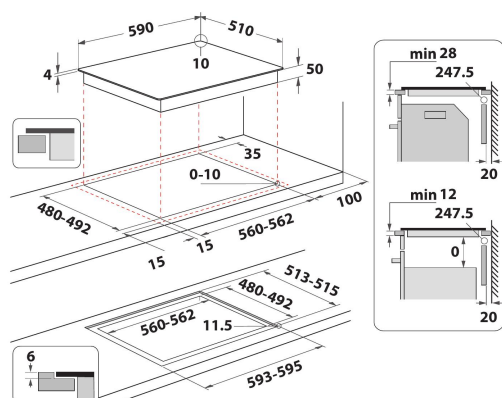

WB B8360 NE BM

12NC: 859991740770

Kod EAN: 8003437071539

Whirlpool

SENSING THE DIFFERENCE

- Technologia 6th Sense
- Indukcyjne strefy gotowania 4
- Łatwy montaż
- Strefa połączenia
- Wykrywanie patelni
- Wskaźnik ciepła resztkowego
- Blokada przed przypadkowym uruchomieniem
- Funkcja utrzymywania ciepła
- Przełącznik WŁ./WYŁ.
- Funkcja gotowania na wolnym ogniu
- Funkcja rozpuszczania
- Minutnik
- Łatwa wymiana
- Szklana płyta grzejna Czarny
- Promiennikowe pola grzewcze 4
- Strefy szybkiego podgrzewania 4
- Wskaźnik uruchomienia płyty 4
- Wskaźnik zasilania
- Dołączony przewód zasilający
- Zarządzanie zasilaniem: Ustawienie maksymalnego zasilania 2,5 kW 4 kW 6 kW 7,4 kW

Płyta indukcyjna szklano-ceramiczna Whirlpool - WB B8360 NE BM

4 pola grzewcze. technologia stref FlexiCook umożliwia połączenie kilku palników w jedną strefę grzewczą do gotowania i smażenia w większym naczyniu. Cechy płyty indukcyjnej szklano-ceramicznej Whirlpool: Wspaniała technologia, podgrzewająca patelnię a nie płytę, zmniejsza rozpraszanie energii i zapewnia doskonałe rezultaty gotowania. Zasilanie elektryczne.

PROGRAMY AUTOMATYCZNE 6.ZMYŚŁ

Ustawienie prawidłowego poziomu grzania nie stanowi już problemu dzięki 4 specjalnym wstępnie ustawionym funkcjom — do 4 dla każdej strefy gotowania. Wystarczy wybrać program, a płyta automatycznie ustawi najlepszy poziom ciepła dla żądanej metody gotowania.

Connection Zone

Uniwersalne gotowanie. Płyta grzejna Whirlpool ma funkcję Connection Zone, która umożliwi połączenie dwóch osobnych stref gotowania w jedną, dzięki czemu możesz gotować w większych garnkach i patelniach, a ciepło rozchodzi się równomiernie.

Zarządzanie mocą

Wyjątkowa klasa energetyczna. Dzięki funkcji zarządzanie mocą możesz ustawić moc płyty grzejnej i uniknąć przeciążenia obwodu w swoim domu.

Funkcja Rozpuszczanie

Perfekcyjne gotowanie na małym ogniu. Funkcja Rozpuszczanie pozwala Ci gotować w bardzo niskich temperaturach – to idealne rozwiązanie, gdy rozpuszczasz czekoladę, masło lub przygotowujesz lekkie, delikatne sosy.

Utrzymywanie w ciepłe

Ciepłe potrawy w każdej chwili. Wymagająca niewielkiej mocy funkcja utrzymywania w ciepłe chroni Twoje potrawy przed stygnięciem w czasie, gdy przygotowujesz resztę posiłku.

Funkcja Gotowanie na wolnym ogniu

Idealne gotowanie na wolnym ogniu. Funkcja powolnego gotowania umożliwia perfekcyjne przygotowanie potraw wymagających długiego czasu gotowania.

Wyjątkowe wzornictwo

Nasze płyty grzejne zaprojektowano tak, by były jednocześnie piękne i funkcjonalne. Wyjątkowe wzornictwo Filo naszych płyt grzejnych do zabudowy sprawia, że czyszczenie jest łatwiejsze niż kiedykolwiek.

Booster 3 kW

Ciesz się jeszcze szybciej doskonałymi rezultatami. Płyta grzejna Whirlpool ma palnik o mocy 3 kW dla szybszego, bardziej wydajnego podgrzewania.