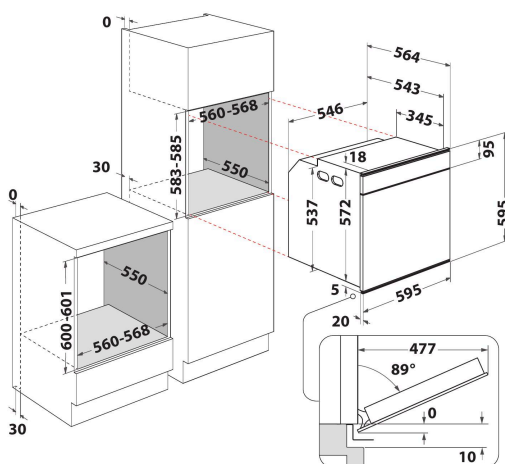

W11I OM1 4MS2 H

12NC: 859991549450

Штрих-код (EAN) код: 8003437834790

Whirlpool

SENSING THE DIFFERENCE

- Технологія 6th Sense
- До 100 попередньо запрограмованих комбінацій 6th Sense
- Система очищення SmartClean
- Клас енергоефективності A+
- Об'єм камери 73 л
- Cook4
- Ready2Cook
- Функція Розморозка
- Програма приготування: Примусова вентиляція+вентилятор
- Турбо-вентиляція
- Гриль
- Емаль простого очищення
- Функція Турбо-гриль
- Великі порції
- Функція Вечірка

Вбудована електрична духові шафа Whirlpool: автоматичне очищення - W11I OM1 4MS2 H

Характеристики вбудованої духові шафи Whirlpool: технологія SmartClean подарує Вам чисту духову шафу без зайвих зусиль та в один дотик. Технології, які дозволяють заощаджувати електроенергію. Галогенові лампи для ще більшої енергоефективності. Ексклюзивна технологія 6th SENSE дозволить Вам обрати з-поміж безлічі попередньо запрограмованих рецептів та автоматично налаштує температуру, комбінацію нагрівальних елементів та час для максимальних результатів за мінімальних зусиль. Функція Ready2Cook за рахунок використання потужної системи конвекції швидко досягає встановленої температури, позбавляючи Вас необхідності попередньо розігрівати прилад.

Multifunction 8

Різноманітні методи приготування їжі. Набір функцій Multifunction 8 пропонує гнучкі можливі варіанти приготування для забезпечення ідеальних результатів за будь-яким рецептом.

Технологія 6th Sense

Більше не треба ризикувати результатом. Просто оберіть один з рецептів та дозволяйте технології 6th Sense зробити будь-яку страву досконалою. До 100 кулінарних комбінацій, організованих відповідно до вашого смаку та стилю життя, перетворюють приготування їжі на задоволення.

Ready2cook

Забудьте про попередній нагрів. Функція Ready2Cook використовує потужну систему конвекції, щоб швидко досягти необхідної температури і повністю усуває потребу в попередньому розігріві.

Додаток 6thSenseLive* *Дана функція недоступна в Україні

Технологія 6th Sense автоматично регулює параметри часу, температури та вологості, щоб раз за разом забезпечити ідеальні результати приготування ваших улюблених рецептів. Завдяки набору інтелектуальних сенсорів і інтуїтивно зрозумілим функціональним можливостям ви зможете насолодитись видатними результатами у приготуванні смачних і оригінальних страв.

Примусова вентиляція

Завдяки технології примусової вентиляції та інноваційній системі конвекції нагріте повітря циркулює всередині духової шафи, забезпечуючи приготування соковитих страв.