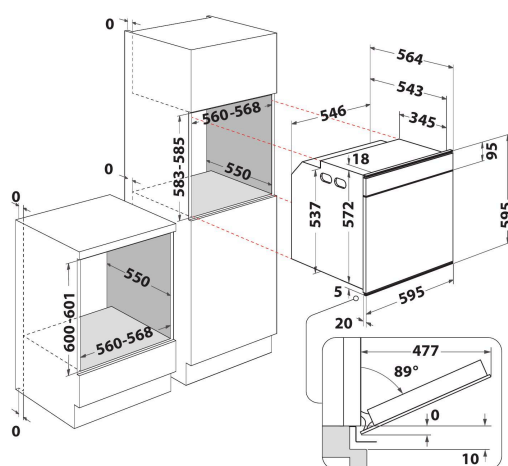

# W11 OS1 4S2 P

12NC: 859991574300

Code EAN: 8003437835247

Whirlpool

SENSING THE DIFFERENCE

- Le programmateur 6TH SENSE pour des résultats toujours parfaits
- Four connecté
- Jusqu'à 100 combinaisons de cuisson 6th SENSE
- La fonction pyrolyse assure un nettoyage impeccable en un seul geste.
- Classe énergétique A+
- Cavité 73 L
- Cook 4
- Ready2Cook
- Ventilation à froid (décongélation)
- SteamSense
- Cuisson à air pulsée
- Ventilation turbo
- Gril
- Cavité en émail facile à nettoyer
- Turbo Gril